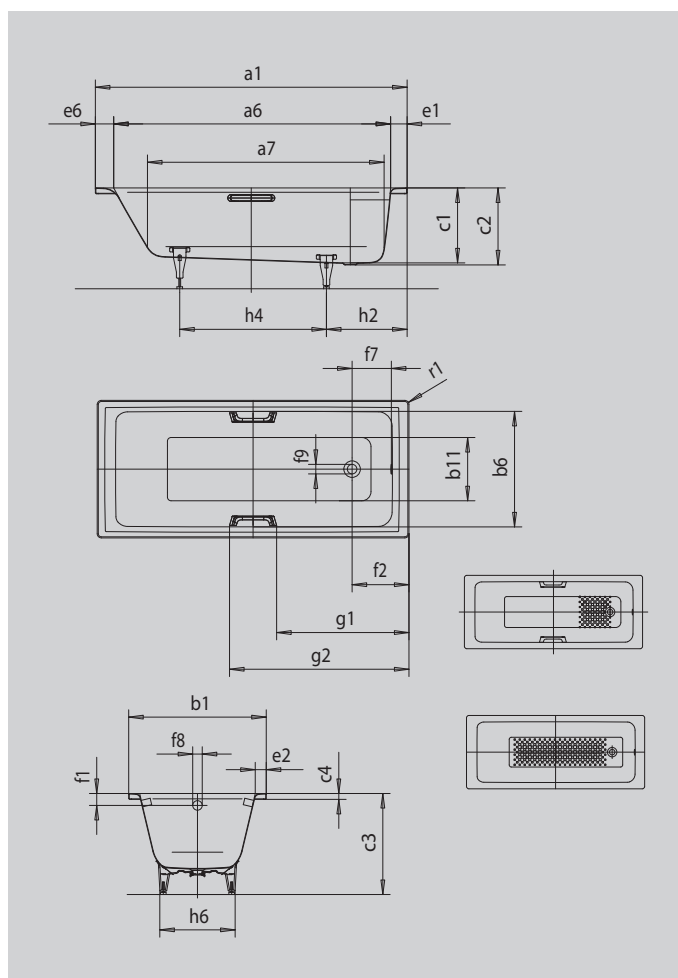

PURO

PURO STAR

- puristický design s rovnými liniemi
- klasická obdélníková varianta
- koupací vana pro jednu osobu s odtokem v nohách
- skvěle se hodí k umyvadlům PURO
- ze smaltované oceli KALDEWEI

Ilustrační obrázek

Model		689
Vnější délka	a_1	1700 mm
Vnitřní délka (nahore)	a_6	1510 mm
Vnitřní délka (dole)	a_7	1280 mm
Vnější šířka	b_1	700 mm
Vnitřní šířka (nahore)	b_6	580 mm
Vnitřní šířka (dole)	b_{11}	410 mm
Vnitřní hloubka	c_1	410 mm
Hloubka včetně odtokového otvoru	c_2	420 mm
Výška s nohami	c_3	555 - 565 mm
Výška okraje	c_4	32 mm
Šířka okraje v nohách; šířka podélného okraje; šířka okraje v hlavě	$e_1; e_2; e_6$	90; 60; 100 mm
Vzdálenost horní hrany od středu přepadového otvoru	f_1	65 mm
Vzdálenost okraje vany od středu odtokového otvoru	f_2	310 mm
Vzdálenost středu odtokového otvoru a přepadového otvoru	f_7	214 mm
Průměr přepadového otvoru	f_8	Ø 52 mm
Průměr odtokového otvoru	f_9	Ø 52 mm
Vzdálenost od okraje vany (v nohách) od bližšího konce madla	g_1	721 mm
Vzdálenost okraje vany (v nohách) od vzdálenějšího konce madla	g_2	979 mm
Vzdálenost okraje vany na straně noh od středu noh	h_2	445 mm
Vzdálenost mezi nohami	h_4	755 mm
Max. šířka noh	h_6	420 mm
Vnější poloměr	r_1	23 mm
Užitečný objem		122 l
Čistá hmotnost		48 kg
Antislip		300 x 300 mm
Celoplošný antislip		876 x 252 mm