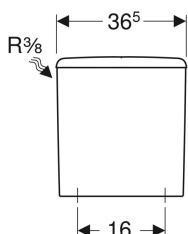

**Splachovací nádržka umístěná na WC míse Geberit Selnova Square, 2 množství splachování, boční přívod vody, otočná, pro WC Rimfree**

Obrázek s příkladem

**Účel použití**

- Pro WC bez splachovacího okraje (rimfree)
- K instalaci na WC mísu

**Vlastnosti**

- 2 množství splachování
- Splachovací nádržka otočná, pro boční přívod vody
- Typ 1, objem velkého spláchnutí 6 l, podle EN 997

- Přívod vody boční

**Technické údaje**

Splachovací množství, nastavení ve výrobě	6 a 3 l
Velké splachovací množství, rozsah nastavení	6 l
Malé splachovací množství, rozsah nastavení	3 l
Materiál	Sanitární keramika

**Obsah dodávky**

- Vnitřní souprava

Pol. č.	Barva / povrch	B	H	T	
500.490.01.1	Bílá	36.5 cm	39.5 cm	16.5 cm	Nové