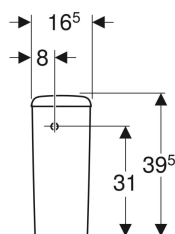

**Splachovací nádržka umístěná na WC míse Geberit Selnova Square, 2 množství splachování, boční přívod vody, otočná, pro WC Rimfree**

Obrázek s příkladem

**Účel použití**

- Pro WC bez splachovacího okraje (rimfree)
- K instalaci na WC mísu

**Vlastnosti**

- 2 množství splachování
- Splachovací nádržka otočná, pro boční přívod vody
- Typ 1, objem velkého spláchnutí 6 l, podle EN 997

- Přívod vody boční

**Technické údaje**

Splachovací množství, nastavení ve výrobě	6 a 3 l
Velké splachovací množství, rozsah nastavení	6 l
Malé splachovací množství, rozsah nastavení	3 l
Materiál	Sanitární keramika

**Obsah dodávky**

- Vnitřní souprava

Pol. č.	Barva / povrch	B	H	T	
500.490.01.1	Bílá	36.5 cm	39.5 cm	16.5 cm	Nové