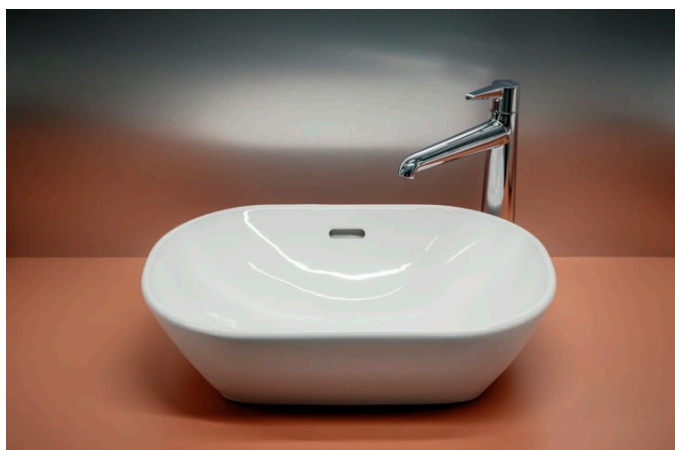

LUA

Umyvadlová stojánková páková baterie pro umyvadlové mísy s výtokem 135 mm, kartuše Eco+, průtok 5,7 l/min, bez automatické výpusti

Bez odpadní zátky

Délka raménka (mm) : 135

Faucet type : Pákové

Hladina hluku (dB) : Skupina 2 (20–30 dB)

Místo použití : Umyvadlo

Pevné raménko

Poloha studené vody uprostřed

Povrchová úprava : Chrom

Průtok (l/min při tlaku 3 bar) : 4,2

Typ baterie : Pákové

Typ instalace : Stojánková

Typ kartuše : Ceramic headwork

Typ odpadu : Bez odpadní zátky

Typ perlátoru : Honeycomb PCA

Umístění raménka : Vysoký

Vlastnosti kartuše : Omezovač teploty

Vysoké hrdlo

Závit vodovodní přípojky : 3/8"

Úspora vody a energie

TECHNICKÉ VÝKRESY

KOMPATIBILNÍ S

Umyvadlová mísa, oválná

H812083...1091

Umyvadlová mísa, oválná

H812083...1121

LUA

Přímočarý design v nejjednodušší formě sahající až k vlastní podstatě se setkává se střídými geometrickými liniemi. Taková je série LUA, nová všestranná koupelňová kolekce, která si najde své místo jak v domácnostech, tak ve veřejném prostoru. Toanu Nguyenovi, světoznámému designérovi a architektovi, se podařilo vytvořit další komplexní stylovou koupelnu s důležitým společným jmenovatelem: nadčasovostí. Kolekce LUA je ambiciózně navržena tak, aby s novými vodovodními bateriemi, dokonale tvarovanými vanami a rozsáhlou nabídkou nábytku LANI vytvořila to pravé řešení celé koupelny.