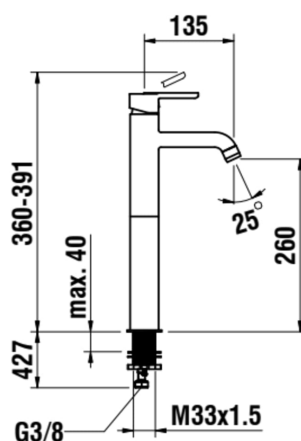

Místo použití : Umyvadlo

Pevné raménko

Poloha studené vody uprostřed

Povrchová úprava : Chrom

Průtok (l/min při tlaku 3 bar) : 4,2

Typ baterie : Pákové

Typ instalace : Stojánková

Typ kartuše : Ceramic headwork

Typ odpadu : Bez odpadní zátky

Typ perlátoru : Honeycomb PCA

Umístění raménka : Vysoký

Vlastnosti kartuše : Omezovač teploty

Vysoké hrdlo

Závit vodovodní přípojky : 3/8"

Úspora vody a energie

TECHNICKÉ VÝKRESY