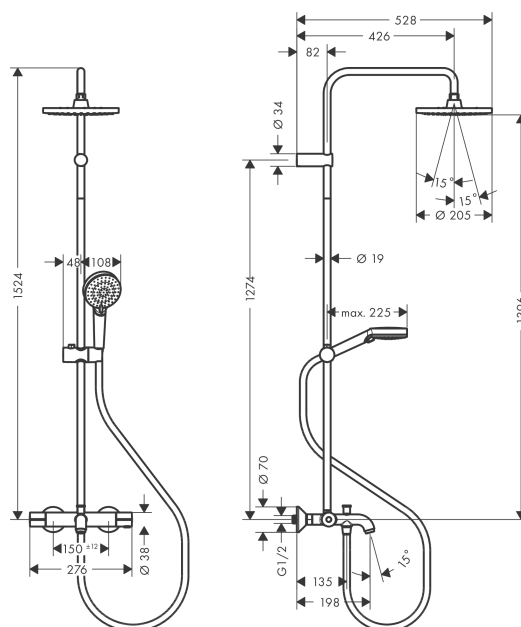

Vernis Blend

Showerpipe 200 1jet s vanovým termostatem

Povrchové úpravy: **chrom** Číslo položky: **26274000**

Popis

Vlastnosti

- obsahuje: horní sprcha, ruční sprcha, vanový termostát, sprchová hadice, sprchový držák
- horní sprcha Vernis Blend 200 1jet
- velikost sprchové hlavice: 205 mm
- druh proudu: Rain
- kulový kloub: nastavitelný úhel horní sprchy
- druh proudu ruční sprchy: Rain, IntenseRain
- výškově nastavitelný držák ruční sprchy s jezdcem Push s aretační tlačítkem
- průměr tyče: 19 mm
- délka sprchového ramena: 426 mm
- maximální průtok při 0,3 MPa: 20 l/min
- min. průtokový tlak: 0,1 MPa
- provozní tlak vody: min. 0,1 MPa/max. 1,0 MPa
- termostát Vernis
- bezpečnostní pojistka při 40°C
- předem nastavitelné omezení teplé vody
- ovládání spotřebičů otočením rukojeti
- způsob montáže: instalace na stěnu
- zpětný ventil
- součásti dodávky: Showerpipe s nástěnným termostatem, rozety, etážky, upevňovací materiál, montážní návod

Technologie

Obrázek výrobku

Kótovaný výkres

Vernis Blend

Showerpipe 200 1jet s vanovým termostatem

Povrchové úpravy: **chrom** Číslo položky: **26274000**

Průtokový diagram

Vernis Blend

Showerpipe 200 1jet s vanovým termostatem

Povrchové úpravy: chrom Číslo položky: 26274000

Příklad montáže