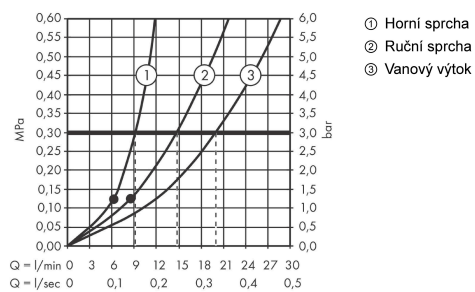

Vernis Blend

Showerpipe 200 1jet s vanovým termostatem

Povrchové úpravy: **chrom** Číslo položky: **26274000**

Popis

Vlastnosti

- obsahuje: horní sprcha, ruční sprcha, vanový termostát, sprchová hadice, sprchový držák
- horní sprcha Vernis Blend 200 1jet
- velikost sprchové hlavice: 205 mm
- druh proudu: Rain
- kulový kloub: nastavitelný úhel horní sprchy
- druh proudu ruční sprchy: Rain, IntenseRain
- výškově nastavitelný držák ruční sprchy s jezdcem Push s aretační tlačítkem
- průměr tyče: 19 mm
- délka sprchového ramena: 426 mm
- maximální průtok při 0,3 MPa: 20 l/min
- min. průtokový tlak: 0,1 MPa
- provozní tlak vody: min. 0,1 MPa/max. 1,0 MPa
- termostát Vernis
- bezpečnostní pojistka při 40°C
- předem nastavitelné omezení teplé vody
- ovládání spotřebičů otočením rukojeti
- způsob montáže: instalace na stěnu
- zpětný ventil
- součásti dodávky: Showerpipe s nástěnným termostatem, rozety, etážky, upevňovací materiál, montážní návod

Technologie

Obrázek výrobku

Kótovaný výkres

Vernis Blend

Showerpipe 200 1jet s vanovým termostatem

Povrchové úpravy: **chrom** Číslo položky: **26274000**

Průtokový diagram

Vernis Blend