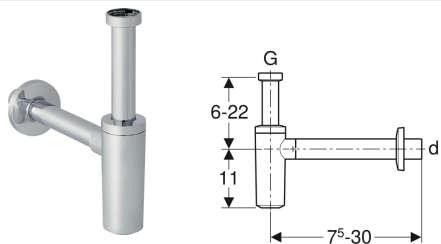

Zápachová uzávěrka Geberit s nornou trubkou pro umyvadlo, vývod vodorovný

Obrázek s příkladem

Účel použití

- Pro umyvadla

Vlastnosti

- Kontrola jakosti dle EN 274-3

- Antikorozní
- Vývod vodorovný

Technické údaje

Výška vodního uzávěru	75 mm
Materiál	ABS

Obsah dodávky

- Nástěnná růžice

Pol. č.	Barva / povrch	d, ø	G
151.034.21.1	Pochromovaná lesklá	32 mm	1 1/4 "
151.035.21.1	Pochromovaná lesklá	40 mm	1 1/4 "

Příslušenství

- Odpadní ventil Geberit pro umyvadlo