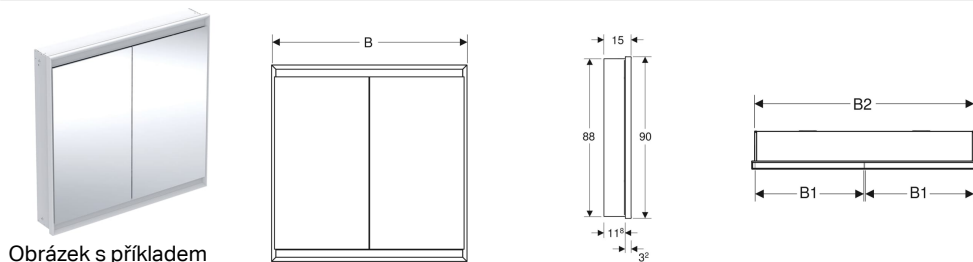

## Zrcadlová skříňka Geberit ONE s ComfortLight, dvě dvířka, montáž pod omítku, výška 90 cm

### Vlastnosti

- Se světlem ComfortLight
- Osvětlení LED
- Nepřímé osvětlení
- Vnitřní osvětlení
- Světelná nálada plynule nastavitelná od orientačního světla po denní světlo
- Možnost spouštění funkcí pomocí dotykového senzoru
- Ovládání kompatibilní s DALI
- Kompatibilní s aplikací Geberit Home
- Dvoje dvířka
- Dvířka s oboustranným zrcadlem
- Se dvěma elektrickými zásuvkami
- Zásuvky namontované na vnitřní straně vlevo nahoře a vpravo nahoře
- Výškově nastavitelné skleněné poličky