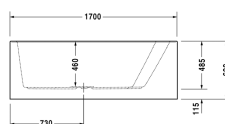

Paiova Vana # 700267000000000

|< 1700 mm >|

Vana	Rozměr	Váha	Objednací číslo
s vytvarovaným sklonem pro záda na pravé straně, s vytvarovaným akrylátovým panelem vpředu a podstavcem, sanitární akrylát, Objem 225 l, water level 365 mm			
Barvy			
00 Bílá			
Varianta			
Vana	1700 x 1300 mm	70,500 kg	700267000000000
Vhodné nastavení			
Úchyt vanový chrom			792804
Vhodné produkty			
Kotva vany pro upevnění a podpěru van a sprchovacích vaniček ke stěně, 3 kusy,			790103
Podložka šíje pro Paiova, materiál: polyuretan, bílá,			790001
Těsnění k vaně pro zvukovou izolaci, délka: 3300 mm, Šířka: 70 mm,			790126
Odpadní a přetoková armatura Quadroval s přítokem na dně, chrom, pro vany, dlouhé provedení, s flexibilní odpadní hadicí, **, průměr odpadu 52 mm, Délka bovdenu 1070 mm,			791235
Protihluková sada pro vany z akrylátu ****, Obsah: Zvuková izolace-kotva vany, živicové rohože, stěnový profil # 790126,			791368
Odpadní a přetoková armatura Quadroval chrom, pro vany s centrálním odtokem, s flexibilní odpadní hadicí, průměr odpadu 52 mm, délka bovdenu 1100 mm,			792210
Odpadní a přetoková armatura Quadroval s přítokem, chrom, *, pro vany s centrálním odtokem, s flexibilní odpadní hadicí, průměr odpadu 52 mm, délka bovdenu 1100 mm,			792211

Na všech výkresech jsou uvedeny všechny potřebné rozměry (mm), které podléhají běžným tolerancím. Přesné rozměry lze zjistit pouze přímo na výrobku.