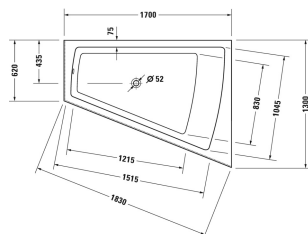

Paiova Vana # 700267000000000

|< 1700 mm >|

Vana	Rozměr	Váha	Objednací číslo
s vytvarovaným sklonem pro záda na pravé straně, s vytvarovaným akrylátovým panelem vpředu a podstavcem, sanitární akrylát, Objem 225 l, water level 365 mm			
Barvy			
00 Bílá			
Varianta			
Vana	1700 x 1300 mm	70,500 kg	700267000000000
Vhodné nastavení			
Úchyt vanový chrom			792804
Vhodné produkty			
Kotva vany pro upevnění a podpěru van a sprchovacích vaniček ke stěně, 3 kusy,			790103
Podložka šíje pro Paiova, materiál: polyuretan, bílá,			790001
Těsnění k vaně pro zvukovou izolaci, délka: 3300 mm, Šířka: 70 mm,			790126
Odpadní a přetoková armatura Quadroval s přítokem na dně, chrom, pro vany, dlouhé provedení, s flexibilní odpadní hadicí, **, průměr odpadu 52 mm, Délka bovdenu 1070 mm,			791235
Protihluková sada pro vany z akrylátu ****, Obsah: Zvuková izolace-kotva vany, živicové rohože, stěnový profil # 790126,			791368
Odpadní a přetoková armatura Quadroval chrom, pro vany s centrálním odtokem, s flexibilní odpadní hadicí, průměr odpadu 52 mm, délka bovdenu 1100 mm,			792210
Odpadní a přetoková armatura Quadroval s přítokem, chrom, *, pro vany s centrálním odtokem, s flexibilní odpadní hadicí, průměr odpadu 52 mm, délka bovdenu 1100 mm,			792211

Na všech výkresech jsou uvedeny všechny potřebné rozměry (mm), které podléhají běžným tolerancím. Přesné rozměry lze zjistit pouze přímo na výrobku.