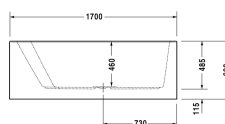

Paiova Vana # 700266000000000

|< 1700 mm >|

Vana	Rozměr	Váha	Objednací číslo
s vytvarovaným sklonem pro záda na levé straně, s vytvarovaným akrylátovým panelem vpředu a podstavcem, sanitární akrylát, Objem 225 l, water level 365 mm			
Barvy			
00 Bílá			
Varianta			
Vana	1700 x 1300 mm	70,500 kg	700266000000000
Vhodné nastavení			
Úchyt vanový chrom			792804
Vhodné produkty			
Kotva vany pro upevnění a podpěru van a sprchovacích vaniček ke stěně, 3 kusy,			790103
Podložka šíje pro Paiova, materiál: polyuretan, bílá,			790001
Těsnění k vaně pro zvukovou izolaci, délka: 3300 mm, Šířka: 70 mm,			790126
Odpadní a přetoková armatura Quadroval s přítokem na dně, chrom, pro vany, dlouhé provedení, s flexibilní odpadní hadicí, **, průměr odpadu 52 mm, Délka bovdenu 1070 mm,			791235
Protihluková sada pro vany z akrylátu ****, Obsah: Zvuková izolace-kotva vany, živicové rohože, stěnový profil # 790126,			791368
Odpadní a přetoková armatura Quadroval chrom, pro vany s centrálním odtokem, s flexibilní odpadní hadicí, průměr odpadu 52 mm, délka bovdenu 1100 mm,			792210
Odpadní a přetoková armatura Quadroval s přítokem, chrom, *, pro vany s centrálním odtokem, s flexibilní odpadní hadicí, průměr odpadu 52 mm, délka bovdenu 1100 mm,			792211

Na všech výkresech jsou uvedeny všechny potřebné rozměry (mm), které podléhají běžným tolerancím. Přesné rozměry lze zjistit pouze přímo na výrobku.