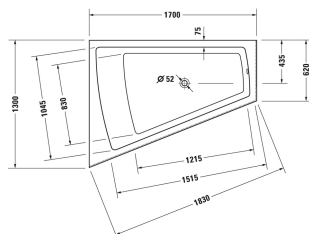

Paiova Vana # 700266000000000

|< 1700 mm >|

Vana	Rozměr	Váha	Objednací číslo
s vytvarovaným sklonem pro záda na levé straně, s vytvarovaným akrylátovým panelem vpředu a podstavcem, sanitární akrylát, Objem 225 l, water level 365 mm			
Barvy			
00 Bílá			
Varianta			
Vana	1700 x 1300 mm	70,500 kg	700266000000000
Vhodné nastavení			
Úchyt vanový chrom			792804
Vhodné produkty			
Kotva vany pro upevnění a podpěru van a sprchovacích vaniček ke stěně, 3 kusy,			790103
Podložka šíje pro Paiova, materiál: polyuretan, bílá,			790001
Těsnění k vaně pro zvukovou izolaci, délka: 3300 mm, Šířka: 70 mm,			790126
Odpadní a přetoková armatura Quadroval s přítokem na dně, chrom, pro vany, dlouhé provedení, s flexibilní odpadní hadicí, **, průměr odpadu 52 mm, Délka bovdenu 1070 mm,			791235
Protihluková sada pro vany z akrylátu ****, Obsah: Zvuková izolace-kotva vany, živicové rohože, stěnový profil # 790126,			791368
Odpadní a přetoková armatura Quadroval chrom, pro vany s centrálním odtokem, s flexibilní odpadní hadicí, průměr odpadu 52 mm, délka bovdenu 1100 mm,			792210
Odpadní a přetoková armatura Quadroval s přítokem, chrom, *, pro vany s centrálním odtokem, s flexibilní odpadní hadicí, průměr odpadu 52 mm, délka bovdenu 1100 mm,			792211

Na všech výkresech jsou uvedeny všechny potřebné rozměry (mm), které podléhají běžným tolerancím. Přesné rozměry lze zjistit pouze přímo na výrobku.