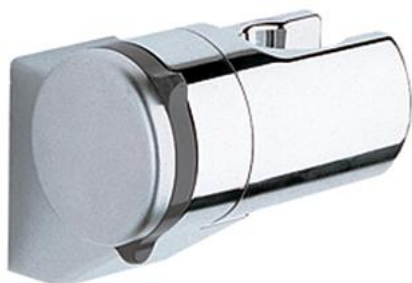

28 623 000 NÁSTĚNNÝ DRŽÁK SPRCHY

POPIS PRODUKTU

- nastavitelný
- GROHE StarLight chromový povrch

28 623 000 NÁSTĚNNÝ DRŽÁK SPRCHY

NÁHRADNÍ DÍLY

1: Kryt (Č. obj. 45652P00)