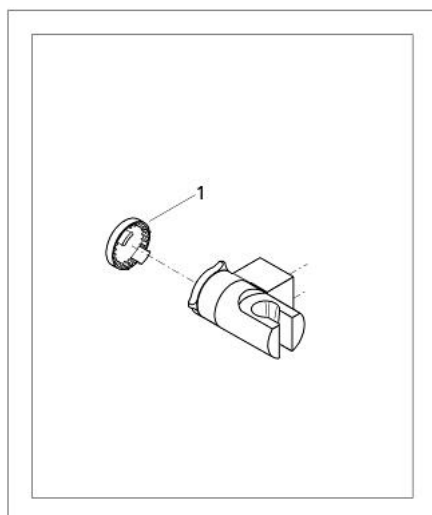

28 623 000 NÁSTĚNNÝ DRŽÁK SPRCHY

POPIS PRODUKTU

- nastavitelný
- GROHE StarLight chromový povrch

28 623 000 NÁSTĚNNÝ DRŽÁK SPRCHY

NÁHRADNÍ DÍLY

1: Kryt (Č. obj. 45652P00)