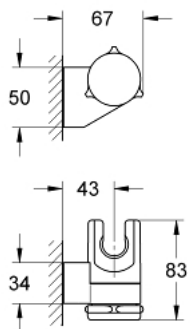

28 623 000 NÁSTĚNNÝ DRŽÁK SPRCHY

POPIS PRODUKTU

- nastavitelný
- GROHE StarLight chromový povrch

28 623 000 NÁSTĚNNÝ DRŽÁK SPRCHY

NÁHRADNÍ DÍLY

1: Kryt (Č. obj. 45652P00)