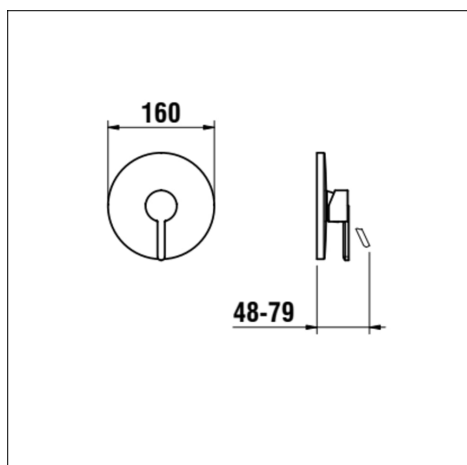

TECHNICKÉ VÝKRESY