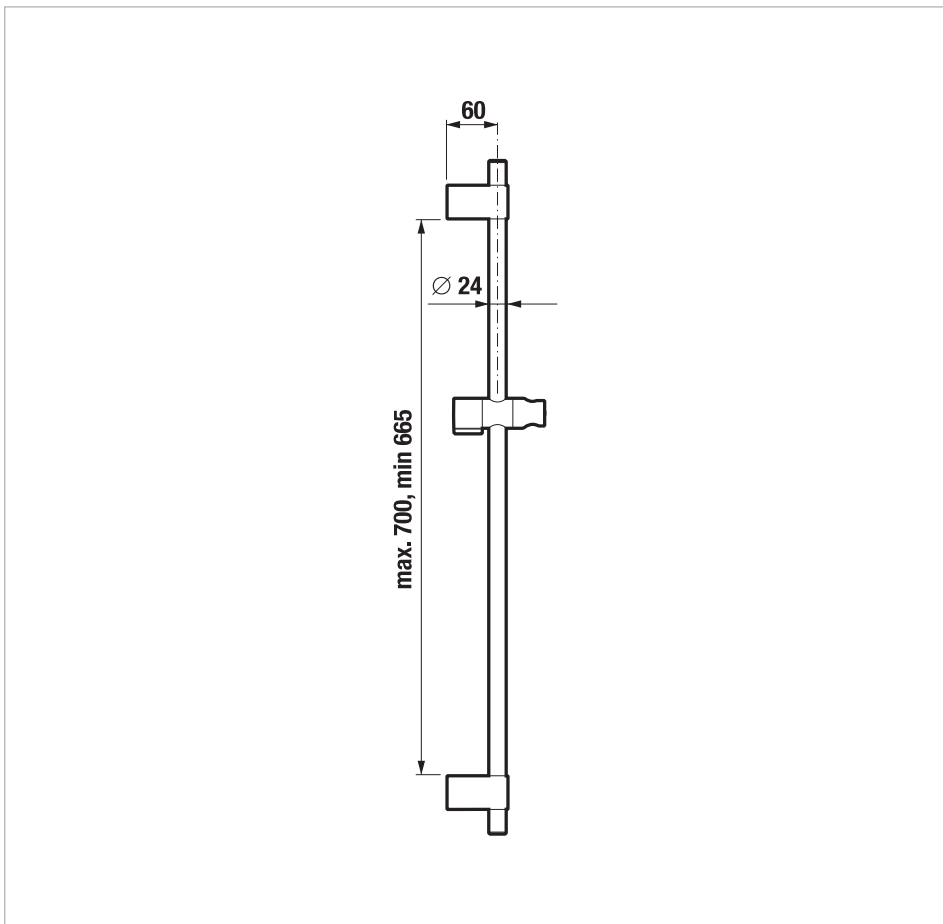

### Sprchová tyč, posuvná, 800 mm, černý mat

#### Barvy a provedení

 H3642F07163101 Černá matná

#### Technické výkresy

Za dokonalým vzhledem koupelny stojí správná volba doplňků. Série Mio patří mezi oblíbenou řadu díky elegantním tvarům. Sprchová posuvná tyč Mio Style s držákem ruční sprchy má délku 800 mm a je nabízena v novém barevném provedení černý mat. Výhodou nového moderního barevného provedení je sametově hebký zcela jednotný povrch, který je vysoce odolný proti poškrábání. Koupelného doplňky Mio Style se vyznačují čistotou jednoduchých linií s důrazem na funkčnost a dlouhou životnost. Na sprchové příslušenství JIKA se vztahuje záruka 2 roky. Dostupné v 3Q 2023.