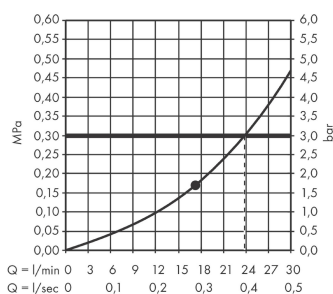

Průtokový diagram

Spotřební hodnoty byly v praxi měřeny na příslušných armaturách (termostat/baterie/podomítkový ventil).