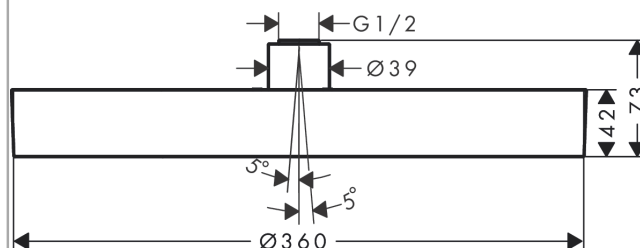

Kótovaný výkres