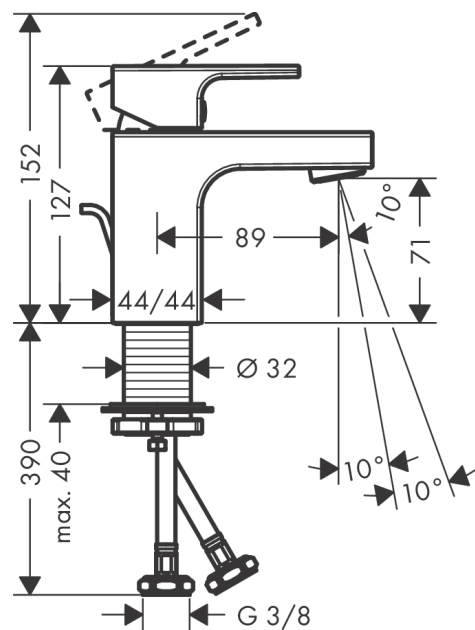

**Vernis Shape****Páková umyvadlová baterie 70 s odtokovou soupravou s táhlem**Povrchové úpravy: **matná černá** Číslo položky: **71560670****Popis****Vlastnosti**

- obsahuje: páková umyvadlová baterie, odtoková souprava
- ComfortZone 70
- varianta rukojeti: páčka
- výtok 89 mm
- druh proudu: normální proud
- výkyvný tvarovač proudu
- maximální průtok při 0,3 MPa: 5 l/min
- vhodné pro průtokový ohřívač
- odtoková souprava s táhlem
- materiál odtokové soupravy: syntetika
- způsob připojení: převlečné matky G 3/8
- rozměr přívodů: DN15
- třída hlučnosti: I

**Technologie****Obrázek výrobku****Kótovaný výkres**

**Vernis Shape**

**Páková umyvadlová baterie 70 s odtokovou soupravou s táhlem**

Povrchové úpravy: **matná černá** Číslo položky: **71560670**

**Průtokový diagram**