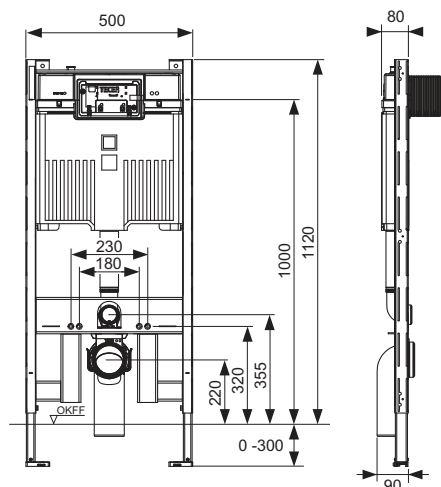

**Modul pro toaletu TECEprofil s nádržkou Octa II, 8 cm, instalační výška 1120 mm**

Obj. č.: 9300502

DU 1: 1 ks

DU 2: 10 ks

**Popis:**

Modul pro toaletu včetně „easy fit“ instalace ovládacího tlačítka pro snadnou montáž. Pro upevnění do konstrukce z profilových trubek, nebo pro instalaci do sádkartonových profilů, dřevěných konstrukcí, bytových jader a pro instalaci do rohu.

Nádržka Octa II, 8 cm, pro ovládání zepředu:

- Bezpečná nádržka z nárazuvzdorného plastu, testována podle požadavků normy EN 14055
- Nádržka kompletně předmontovaná a utěsněná.
- Připojení nádržky s vnějším závitem 1/2" shora, kompatibilní s rychlospojkami
- Objem nádržky 7 litrů; Přednastavený standardní splachovací objem 6 litrů, kdykoli lze nastavit objem splachování 4,5 litrů; Úporné splachování s množstvím 3 litry připoužití dvoumnožstevního splachování; volitelné nastavení splachovacího objemu 4/2 litru.
- Izolace proti orosení
- pro ovládací tlačítka TECE a ovládací páčky pro splachovací nádržky
- lze použít jako nádržku pro jednomnožstevní nebo dvoumnožstevní splachování
- "Easy fit" instalace ovládacího tlačítka
- Instalační tunel pro revizní dvířka, lze zkrátit bez použití nástrojů
- Hydraulický plnicí ventil nízké hlučnosti, akustická skupina 1 podle DIN 4109

Rám modulu:

- Samonosný, práškově lakovaný
- Dvě závitové tyče M 12 s maticemi
- Odpadní koleno toalety DN 90 s redukcí DN 90/100, vyrobené z PP, včetně ochranné zátky
- Redukce lze použít i pro přímé vodorovné napojení
- Sada připojení toalety DN 90
- Nastavitelné podpěry pro podlahové nerovnosti až do 30 cm
- Instalační rozteč keramiky 180 mm nebo 230 mm
- Montážní prvky
- Zvuková izolace

## Rozměrové výkresy: