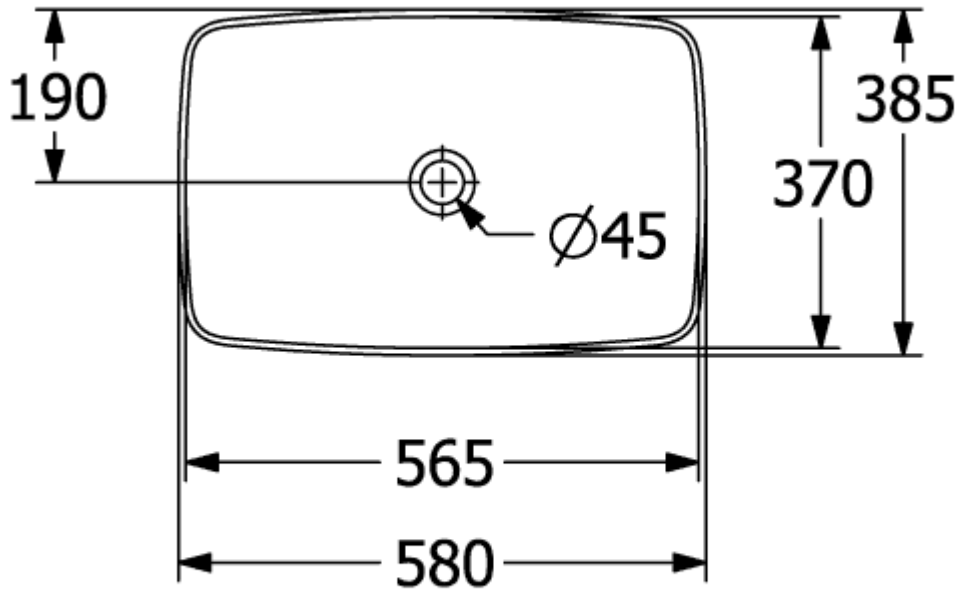

TECHNISCHE ZEICHNUNGEN

417258BCS4