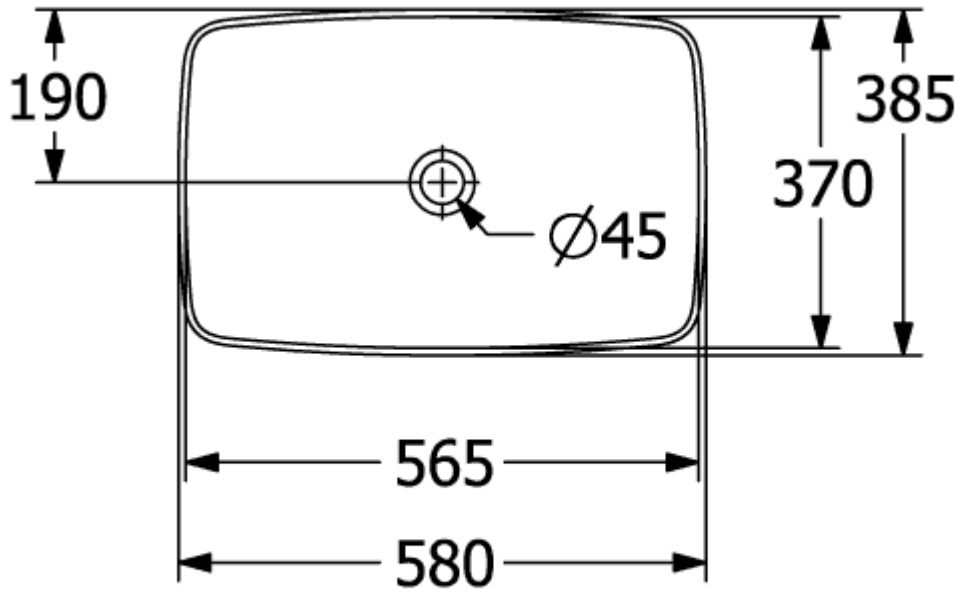

ARTIS AUFSATZWASCHBECKEN RECHTECK

PRODUKTINFORMATION

Artikeltitel	Villeroy & Boch Artis Aufsatzwaschbecken, 580 x 385 x 130 mm, Bordeaux, ohne Überlauf
Artikelnummer	417258BCS9
Montage / Montagetyp	Aufsatz
Lieferumfang	1 x Aufsatzwaschbecken , 1 x Befestigungssatz
Tiefe in mm	385
Breite in mm	580
Höhe in mm	130
Innentiefe in mm	105
Kollektion	Artis
Armatur/Hahnloch Hinweise	Bei Modellen ohne Überlauffunktion muss ein nicht verschließbares Ventil verwendet werden
Geeignet für	Wandauslaufarmatur, passendes Villeroy & Boch-Möbel Armatur mit erhöhtem Standfuß
Material	TitanCeram
Oberfläche	glänzend
Farbbezeichnung der Farbe	Bordeaux
Mit Überlauf	Nein
Form	Rechteck
Farbbezeichnung	Bordeaux
Antibakterielle Oberfläche (mit AntiBac)	Nein
Leichte Oberflächenreinigung (mit CeramicPlus)	Nein
Unterseite des Waschbeckens	ungeschliffen
Anzahl der Becken	1

TECHNISCHE ZEICHNUNGEN

417258BCS9

417258BCS9