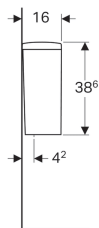

Splachovací nádržka umístěná Geberit Selnova na WC míse, 2 množství splachování, spodní přívod vody

Obrázek s příkladem

Vlastnosti

- Umístěný na WC míse
- 2 množství splachování
- Přívod vody spodní

Technické údaje

Splachovací množství, nastavení ve výrobě	4 a 2.6 l
Velké splachovací množství, rozsah nastavení	4 / 6 l
Malé splachovací množství, rozsah nastavení	2.6 / 4 l
Materiál	Sanitární keramika

Obsah dodávky

- Vnitřní souprava

Pol. č.	Barva / povrch	B	H	T	
500.266.01.1	Bílá	36.8 cm	38.6 cm	16 cm	datasheet:indicator-new