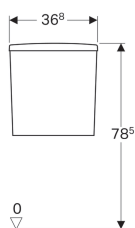

Splachovací nádržka umístěná Geberit Selnova na WC míse, 2 množství splachování, spodní přívod vody

Obrázek s příkladem

Vlastnosti

- Umístěný na WC míse
- 2 množství splachování
- Přívod vody spodní

Technické údaje

Splachovací množství, nastavení ve výrobě	4 a 2.6 l
Velké splachovací množství, rozsah nastavení	4 / 6 l
Malé splachovací množství, rozsah nastavení	2.6 / 4 l
Materiál	Sanitární keramika

Obsah dodávky

- Vnitřní souprava

Pol. č.	Barva / povrch	B	H	T	
500.266.01.1	Bílá	36.8 cm	38.6 cm	16 cm	datasheet:indicator-new