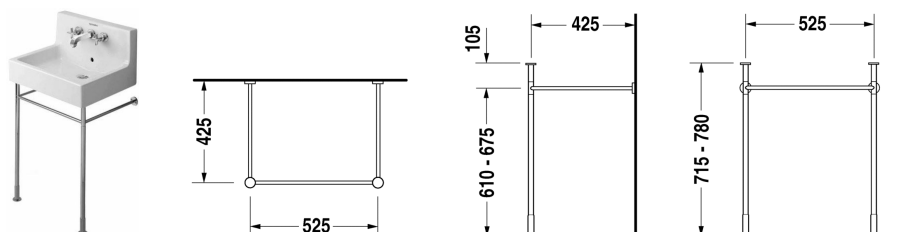

## Vero Kovový podstavec # 0030631000

Kovový podstavec	Rozměr	Váha	Objednací číslo
výškově nastavitelný + 50 mm, pro umyvadlo # 045360, 045460, 235060			
<b>Barvy</b>			
10 Chrom			
<b>Varianta</b>			
chrom		2,800 kg	0030631000
<b>Vhodné produkty</b>			
Umyvadlo, umyvadlo do nábytku s plochou pro armaturu, spodní strana glazovaná, 600 x 470 mm	600 x 470 mm		045460
Umyvadlo s přetokem, se zadní stěnou, pro stěnové armatury, spodní strana glazovaná, 600 x 470 mm	600 x 470 mm		045360
Umyvadlo, umyvadlo do nábytku s plochou pro armaturu, spodní strana glazovaná, 600 x 470 mm	600 x 470 mm		235060

*Na všech výkresech jsou uvedeny všechny potřebné rozměry (mm), které podléhají běžným tolerancím. Přesné rozměry lze zjistit pouze přímo na výrobku.*