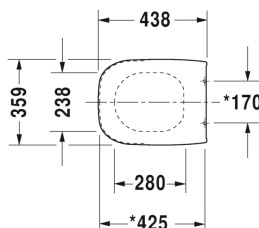

**D-Code WC sedátko # 0067390000 / 0067390099**

WC sedátko	Rozměr	Váha	Objednáací číslo
závěsy plastové, se sklápěcí automatikou			
<b>Barvy</b>			
00 Bílá			
<b>Varianta</b>			
pro závěsné WC		1,900 kg	0067390000
pro závěsné WC Compact		1,900 kg	0067390099

*Na všech výkresech jsou uvedeny všechny potřebné rozměry (mm), které podléhají běžným tolerancím. Přesné rozměry lze zjistit pouze přímo na výrobku.*