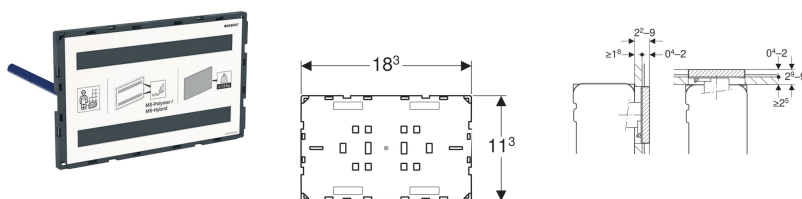

## Geberit krycí deska Omega, zalícovaná

### Účel použití

- K individuálnímu designu koupelny
- K zakrytí servisního otvoru u splachovacích nádržek pod omítku Geberit Omega
- Pro velkoplošné povrchové obklady
- Pro tloušťky obkladu  $\geq 18$  mm (montáž shora)
- Pro tloušťky obkladu  $\geq 25$  mm (montáž shora)
- Pro tloušťky obkladu 4–20 mm

### Vlastnosti

- Povrch řeší a instaluje zákazník
- Montáž možná shora nebo zepředu
- Zalícovaná montáž
- Krycí deska není vhodná k nanesení omítky

### Obsah dodávky

- Ochranná deska
- 2 vymežovací držáky
- 2 stavitelné úchytky

Pol. č.	Povrch/barva
115.087.00.1	Dle specifikace zákazníka

Vytvořeno pomocí online katalogu výrobků Geberit - 05/02/2019