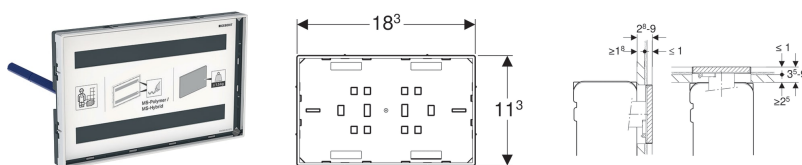

Geberit krycí deska Omega, zalícovaná, s pohledovým rámečkem

Účel použití

- K individuálnímu designu koupelny
- K zakrytí servisního otvoru u splachovacích nádržek pod omítku Geberit Omega
- Pro velkoplošné povrchové obklady
- Pro tloušťky obkladu ≥ 18 mm (montáž shora)
- Pro tloušťky obkladu ≥ 25 mm (montáž shora)
- Pro tloušťky obkladu na krycí desce s pohledovým rámečkem ≤ 10 mm

Vlastnosti

- Povrch řeší a instaluje zákazník
- Montáž možná shora nebo zepředu
- Zalícovaná montáž
- Pohledový rámeček pro krycí desku pochromovaný lesklý
- Krycí deska není vhodná k nanesení omítky

Obsah dodávky

- Ochranná deska
- 2 vymezovací držáky
- 2 stavitelné úchytky

Pol. č. Povrch/barva

115.088.00.1 Dle specifikace zákazníka

Vytvořeno pomocí online katalogu výrobků Geberit - **05/02/2019**