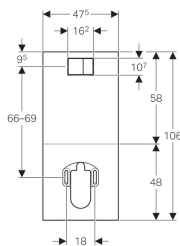

Designová deska pro Geberit AquaClean kompletní WC

Účel použití

- K připojení kompletních WC Geberit AquaClean Tuma na Geberit na sprchovací nádržky Geberit pod omítku
- K připojení Geberit AquaClean Sela ke splachovacím nádržkám pod omítku Geberit
- K připojení Geberit AquaClean Mera ke splachovacím nádržkám pod omítku Geberit
- Pro splachovací nádržky pod omítku Geberit Sigma 12 cm
- Pro splachovací nádržky pod omítku Geberit Twinline 12 cm (od roku výroby 1997 nebo od roku výroby 1988 se zabudovanou soupravu pro přestavbu na 2 množství splachování)
- Pro celoplošně obložené povrchy

Vlastnosti

- Vhodný při vzdálenosti 66–69 cm, měřeno od středu ovládacího tlačítka ke středu upevnění keramiky
- Doplnkovou soupravu lze namontovat a demontovat bez poškození povrchu obkladu
- Krycí deska se zabudovaným ovládním pro 2 množství splachování
- Ovládní zalicované
- Skrytě vedený přívod vody
- Síťový kabel je možné uložit za krycí desku

Obsah dodávky

- Krycí deska
- 4 tyčky tlačítka
- Přejechod těsnící naplocho i radiálně
- Upevňovací materiál

Pol. č.	Povrch/barva	Popis materiálu	a
115.329.11.1	Alpská bílá	Vysokotlaká laminátová deska	1.5 cm
115.328.SI.1	Sklo / Bílá	Vysokotlaká laminátová deska / sklo	2 cm
115.328.SJ.1	Sklo / Černá	Vysokotlaká laminátová deska / sklo	2 cm

Příslušenství

- Geberit odpadní připojovací sada pro závěsné WC, délka 18,5 cm
- Geberit odpadní připojovací sada pro závěsné WC, délka 30 cm

Vytvořeno pomocí online katalogu výrobků Geberit - 13/07/2018