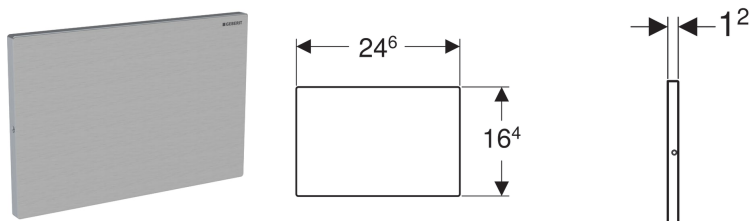

Geberit krycí deska Sigma, přišroubovatelná

Účel použití

- K zakrytí servisního otvoru u splachovacích nádržek pod omítku Geberit Sigma

Obsah dodávky

- Upevňovací rámeček
- 2 stavitelné úchytky
- Sada šroubů

Pol. č.	Povrch/barva	Popis materiálu
115.764.FW.1	Kartáčováno, povlak easy-to-clean	Nerezová ocel

Vytvořeno pomocí online katalogu výrobků Geberit - 05/02/2019