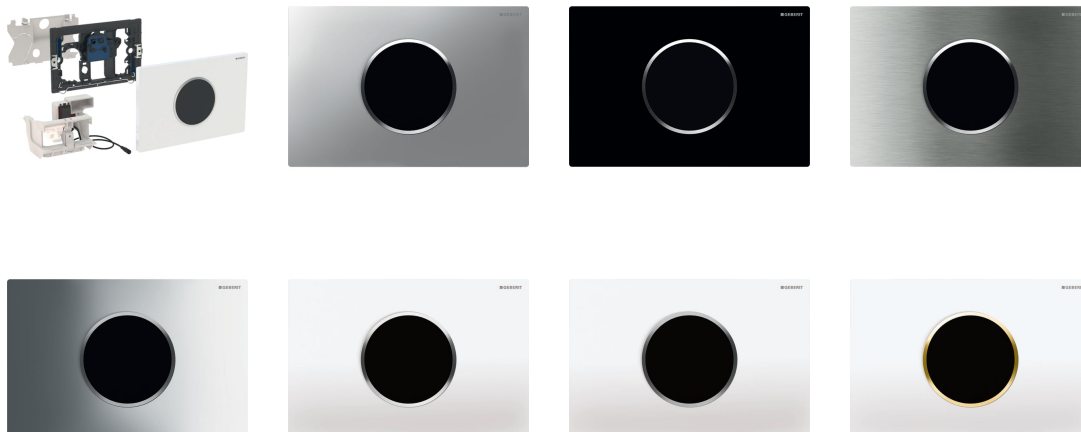

## Geberit ovládání WC s elektronickým ovládáním splachování, napájení ze sítě, 2 množství splachování, ovládací tlačítko Sigma 10, automatické / bezdotykové

### Účel použití

- Pro soukromý a poloveřejný sektor
- Ke spuštění 2 množství splachování
- Pro zděné konstrukce a konstrukce prováděné suchým procesem
- K bezdotykovému ovládání splachování splachovacích nádržek pod omítku Geberit Sigma 12 cm
- Nevhodné pro použití s Geberit dávkovačem desinfekčních tablet
- Nevhodný pro bezbariérové stavby

### Vlastnosti

- Ruční i bezdotykové ovládání splachování
- Automatické spuštění vody
- Bezdotykové spuštění 1 množství splachování nebo 2 množství splachování přiblížením ruky
- Napájení pomocí síťového zdroje
- Externí síťový zdroj
- Transformace síťového napětí na nízké napětí 4,1 V DC
- Provoz s nízkým napětím, ve splachovací nádržce žádné síťové napětí
- S konektory chráněnými proti přepólování
- Infračervené čidlo pro zaznamenání uživatele se zatmívacím pozadím
- Infračervený senzor samonastavitelný
- Spolehlivá IR detekce vzdálenosti
- Interval spláchnutí přednastavený

#### Lze objednat dodatečně

- Geberit souprava pro hrubou montáž pro ovládání WC s elektronickým ovládáním splachování

Pol. č.	Povrch/barva	Popis materiálu
115.907.KH.1	Deska: pochromovaná lesklá Designový kroužek: pochromovaný matný	Plast
115.907.KJ.1	Deska: bílá Designový kroužek: pochromovaný lesklý	Plast
115.907.KK.1	Deska: bílá Designový kroužek: pozlacený	Plast
115.907.KL.1	Deska: bílá Designový kroužek: pochromovaný matný	Plast
115.907.KM.1	Deska: černá Designový kroužek: pochromovaný lesklý	Plast
115.907.KN.1	Deska: pochromovaná matná Designový kroužek: pochromovaný lesklý	Plast
115.907.SN.1	Deska: kartáčovaná Designový kroužek: leštěný	Nerezová ocel