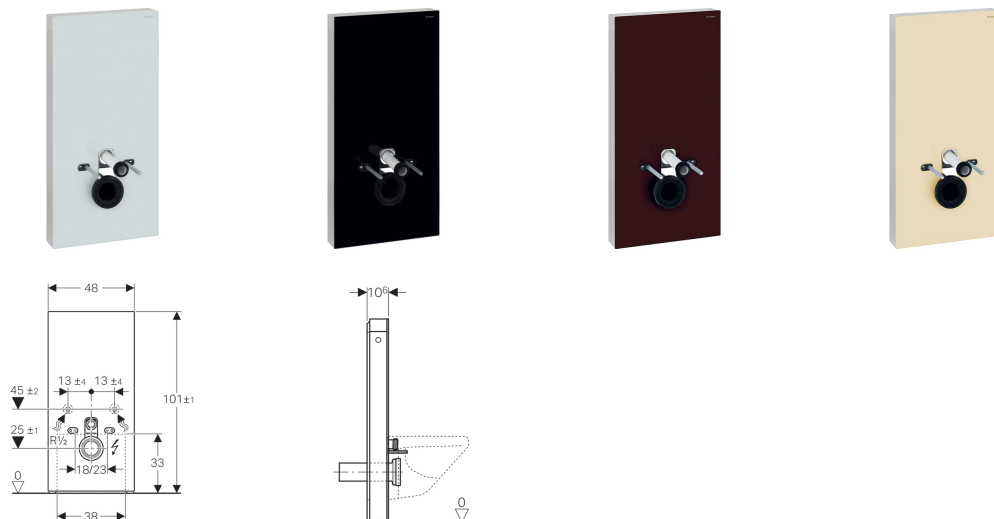

Geberit Monolith Plus sanitární modul pro závěsné WC, 101 cm

Účel použití

- Pro renovace, přestavby a novostavby
- Pro připojení na stěnu s výškou odpadu > 23 cm
- K výměně nízkopoložených splachovacích nádržek na omítku
- K výměně závěsných WC se splachovací nádržkou umístěnou na WC míse
- Pro Geberit AquaClean kompletní WC
- K připojení WC sedátek Geberit AquaClean, s příslušenstvím
- K montáži na hotové podlahy
- K montáži před stěny prováděné suchým procesem a masivní stěny
- K vyrovnání vyosení mezi WC připojením a odtoky ve stěně přes připojovací trubky pro závěsná WC

Vlastnosti

- 2 množství splachování
- Vyrovnání stavebních tolerancí možné
- Montážní výška nastavitelná až o 7 cm
- Čelní plocha ze skla (ESG)
- Výška upevnění WC keramiky 35 ± 1 cm
- Splachovací nádržka izolovaná proti orosování
- Boční opláštění z kartáčovaného hliníku
- Samonosný
- Splachovací množství nastavitelné
- Tlačítka Soft-Touch pro ovládání splachování a odsávání zápachu
- Orientační světlo a odsávání zápachu se aktivují detekcí uživatele
- Orientační světlo nastavitelné v sedmi barvách
- Snímací rozsah zaznamenání uživatele nastavitelný
- Nastavitelné rozpoznání dne a noci pro orientační světlo
- Odsávání zápachu s keramickým voštinovým filtrem, instalace bez nářadí
- Keramický voštinový filtr k neutralizaci zápachu vyměnitelný bez nářadí
- Automatické vypnutí odsávání zápachu po předem definované době

Obsah dodávky

- Sada připojení vody se 2 rohovými ventily 1/2"
- Prodloužení připojovací soupravy 160 mm
- Manžeta z EPDM, $\varnothing 44 / 55$ mm
- Připojovací trubka z PE-HD, $\varnothing 90$ mm
- Přejíždka z PE-HD, $\varnothing 90 / 110$ mm
- 2 závitové tyče M12
- Souprava pro tlumení hluku
- Zdířkový spojovací konektor pro jednotku napájení
- Síťový zdroj
- Upevňovací materiál
- Kryt podstavce
- Upevňovací materiál pro stěnu prováděnou suchým procesem