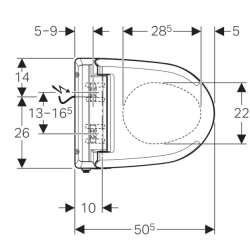

Sada Geberit AquaClean 4000 WC sedátko se závěsným WC

Účel použití

- Ke komfortnímu používání WC
- K ošetřující očištění anální oblasti vodou

Vlastnosti

- WC keramika bez oplachovacího okraje
- WC s hlubokým splachováním s keramickým povrchem odpuzujícím nečistoty
- WC sedátko a WC víko s plynulým sklápěním
- Zabudovaný zásobník teplé vody
- Rameno s tryskou pro anální oblast výsuvné
- Intenzita sprchovacího proudu nastavitelná v pěti stupních
- Automatické předčištění a dočištění sprchovací trysky čistou vodou
- Sprchovací proud se v průběhu sprchování pomalu a plynule ochlazuje
- Režim provozu zásobníku teplé vody nastavitelný (ZAP / VYP / ekonomický režim provozu)
- Zaznamenaní uživatele pro ohřev teplé vody
- Naposledy použitá nastavení budou automaticky uložena
- Přívod vody boční vlevo
- Elektrické připojení k síti vzadu, se skrytou možností přeložení doleva nebo doprava
- Síťový kabel s možností zkrácení
- Schválení dle (DIN) EN 1717 / (DIN) EN 13077

Technické údaje

Třída ochrany	I
Druh ochrany	IPX4
Jmenovité napětí	230 V AC
Síťová frekvence	50-60 Hz
Příkon	800 W
Příkon v ekonomickém režimu provozu / při zapnutém vytápěcím tělese	0.45/5.8 W
Délka kabelu	2 m
Tlak při průtoku	50-1000 kPa
Provozní teplota	10-40 °C
Teplota vody, nastavení ve výrobě	37 °C
Výpočtový průtok	0.04 l/s
Minimální přetlak pro výpočtový průtok	50 kPa
Doba sprchování	20 s
Maximální zatížení WC sedátka	150 kg

Obsah dodávky

- Sada připojení vody pro boční přívod vlevo, pro splachovací nádržku na omítku
- Plastový kryt
- Vyrovnávací podložka pro WC sedátko/keramiku
- Upevňovací materiál
- Závěsná WC keramika
- Souprava pro připojení vody pro splachovací nádržku pod omítku Geberit Sigma 12 cm a splachovací nádržku pod omítku Geberit Omega 12 cm, stavební výška 112 cm
- Připojovací souprava pro WC, $\varnothing$ 90 mm
- Souprava pro tlumení hluku

Pol. č.	Povrch/barva	Typ zástrčky
146.135.11.1	Alpská bílá	CEE 7/7

Příslušenství

- Sada připojení vody, ke splachovacím nádržkám pod omítku Geberit 12 cm / 15 cm
- Konvenční sada připojení vody, pro Geberit AquaClean WC sedátka
- Přestavbová sada pro WC sedátka Geberit AquaClean