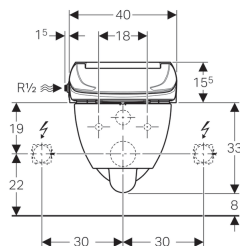

Sada Geberit AquaClean 4000 WC sedátko se závěsným WC

Účel použití

- Ke komfortnímu používání WC
- K ošetřující očištění anální oblasti vodou

Vlastnosti

- WC keramika bez oplachovacího okraje
- WC s hlubokým splachováním s keramickým povrchem odpuzujícím nečistoty
- WC sedátko a WC víko s plynulým sklápěním
- Zabudovaný zásobník teplé vody
- Rameno s tryskou pro anální oblast výsuvné
- Intenzita sprchovacího proudu nastavitelná v pěti stupních
- Automatické předčištění a dočištění sprchovací trysky čistou vodou
- Sprchovací proud se v průběhu sprchování pomalu a plynule ochlazuje
- Režim provozu zásobníku teplé vody nastavitelný (ZAP / VYP / ekonomický režim provozu)
- Zaznamenaní uživatele pro ohřev teplé vody
- Naposledy použitá nastavení budou automaticky uložena
- Přívod vody boční vlevo
- Elektrické připojení k síti vzadu, se skrytou možností přeložení doleva nebo doprava
- Síťový kabel s možností zkrácení
- Schválení dle (DIN) EN 1717 / (DIN) EN 13077

Technické údaje

Třída ochrany	I
Druh ochrany	IPX4
Jmenovité napětí	230 V AC
Síťová frekvence	50-60 Hz
Příkon	800 W
Příkon v ekonomickém režimu provozu / při zapnutém vytápěcím tělese	0.45/5.8 W
Délka kabelu	2 m
Tlak při průtoku	50-1000 kPa
Provozní teplota	10-40 °C
Teplota vody, nastavení ve výrobě	37 °C
Výpočtový průtok	0.04 l/s
Minimální přetlak pro výpočtový průtok	50 kPa
Doba sprchování	20 s
Maximální zatížení WC sedátka	150 kg

Obsah dodávky

- Sada připojení vody pro boční přívod vlevo, pro splachovací nádržku na omítku
- Plastový kryt
- Vyrovnávací podložka pro WC sedátko/keramiku
- Upevňovací materiál
- Závěsná WC keramika
- Souprava pro připojení vody pro splachovací nádržku pod omítku Geberit Sigma 12 cm a splachovací nádržku pod omítku Geberit Omega 12 cm, stavební výška 112 cm
- Připojovací souprava pro WC, $\varnothing$ 90 mm
- Souprava pro tlumení hluku

Pol. č.	Povrch/barva	Typ zástrčky
146.135.11.1	Alpská bílá	CEE 7/7

Příslušenství

- Sada připojení vody, ke splachovacím nádržkám pod omítku Geberit 12 cm / 15 cm
- Konvenční sada připojení vody, pro Geberit AquaClean WC sedátka
- Přestavbová sada pro WC sedátka Geberit AquaClean