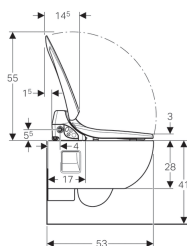

Sada Geberit AquaClean 4000 WC sedátko se závěsným WC

Účel použití

- Ke komfortnímu používání WC
- K ošetřující očištění anální oblasti vodou

Vlastnosti

- WC keramika bez oplachovacího okraje
- WC s hlubokým splachováním s keramickým povrchem odpuzujícím nečistoty
- WC sedátko a WC víko s plynulým sklápěním
- Zabudovaný zásobník teplé vody
- Rameno s tryskou pro anální oblast výsuvné
- Intenzita sprchovacího proudu nastavitelná v pěti stupních
- Automatické předčištění a dočištění sprchovací trysky čistou vodou
- Sprchovací proud se v průběhu sprchování pomalu a plynule ochlazuje
- Režim provozu zásobníku teplé vody nastavitelný (ZAP / VYP / ekonomický režim provozu)
- Zaznamenaní uživatele pro ohřev teplé vody
- Naposledy použitá nastavení budou automaticky uložena
- Přívod vody boční vlevo
- Elektrické připojení k síti vzadu, se skrytou možností přeložení doleva nebo doprava
- Síťový kabel s možností zkrácení
- Schválení dle (DIN) EN 1717 / (DIN) EN 13077

Technické údaje

Třída ochrany	I
Druh ochrany	IPX4
Jmenovité napětí	230 V AC
Síťová frekvence	50-60 Hz
Příkon	800 W
Příkon v ekonomickém režimu provozu / při zapnutém vytápěcím tělese	0.45/5.8 W
Délka kabelu	2 m
Tlak při průtoku	50-1000 kPa
Provozní teplota	10-40 °C
Teplota vody, nastavení ve výrobě	37 °C
Výpočtový průtok	0.04 l/s
Minimální přetlak pro výpočtový průtok	50 kPa
Doba sprchování	20 s
Maximální zatížení WC sedátka	150 kg

Obsah dodávky

- Sada připojení vody pro boční přívod vlevo, pro splachovací nádržku na omítku
- Plastový kryt
- Vyrovnávací podložka pro WC sedátko/keramiku
- Upevňovací materiál
- Závěsná WC keramika
- Souprava pro připojení vody pro splachovací nádržku pod omítku Geberit Sigma 12 cm a splachovací nádržku pod omítku Geberit Omega 12 cm, stavební výška 112 cm
- Připojovací souprava pro WC, $\varnothing$ 90 mm
- Souprava pro tlumení hluku

Pol. č.	Povrch/barva	Typ zástrčky
146.135.11.1	Alpská bílá	CEE 7/7

Příslušenství

- Sada připojení vody, ke splachovacím nádržkám pod omítku Geberit 12 cm / 15 cm
- Konvenční sada připojení vody, pro Geberit AquaClean WC sedátka
- Přestavbová sada pro WC sedátka Geberit AquaClean