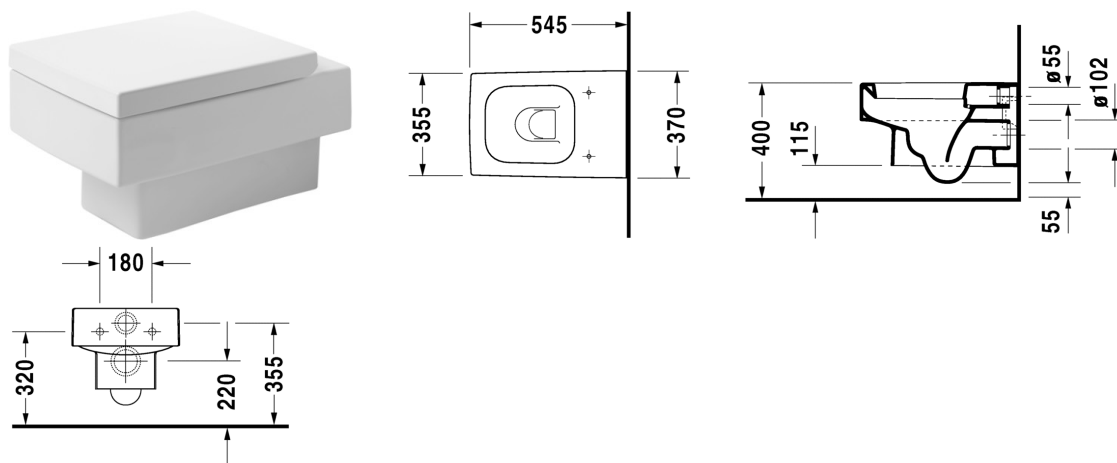

**Vero Závěsný klozet # 221709..64**

| &lt; 370 mm &gt; |

Závěsný klozet	Rozměr	Váha	Objednáací číslo
klozet s hlubokým splachováním, EWL třída 1			
<b>Barvy</b>			
00 Bílá 08 Černá			
<b>Varianta</b>			
◆ 4,5 l	370 x 545 mm	25,200 kg	221709..64
Sanitární keramika se speciálním povrchem WonderGliss zůstává čistá a dobře vypadající po dlouhou dobu. Pokud chcete objednat povrchovou úpravu WonderGliss vložte za objednáací číslo "1".			
<b>Příslušenství</b>			
Protihluková sada pro závěsné WC		0,300 kg	005064
Upevnění pro závěsný bidet a závěsné WC	Ø 12 x 180 mm	0,200 kg	006500
<b>Vhodné produkty</b>			
WC sedátko odnímatelné, závěsy ušlechtilá ocel, se sklápěcí automatikou,			006769

Na všech výkresech jsou uvedeny všechny potřebné rozměry (mm), které podléhají běžným tolerancím. Přesné rozměry lze zjistit pouze přímo na výrobku.