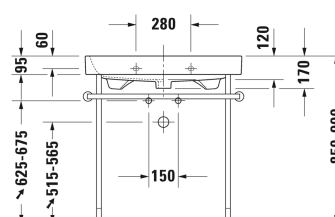

Happy D.2 Umyvadlo, umyvadlo do nábytku # 2318800000 /
2318800030 / 2318800060

| < 800 mm > |

6365 Happy D.2

Umyvadlo, umyvadlo do nábytku	Rozměr	Váha	Objednáací číslo
s přetokem, s plochou pro armaturu, včetně přetokové krytky, chrom, spodní strana glazovaná, 800 mm			
Barvy			
00 Bílá			
Varianta			
●	800 x 505 mm	25,900 kg	2318800000
● ● ●	800 x 505 mm	25,900 kg	2318800030
☒	800 x 505 mm	25,900 kg	2318800060
Sanitární keramika se speciálním povrchem WonderGliss zůstává čistá a dobře vypadající po dlouhou dobu. Pokud chcete objednat povrchovou úpravu WonderGliss vložte za objednáací číslo "1".			
Příslušenství			
Prostorově úsporný sifon	1 1/4" mm	0,400 kg	005076
Designový sifon		1,500 kg	005036
Vhodné produkty			
Skříňka pod umyvadlo závěsná 2 zásuvky, vnitřní zásuvka včetně výřezu pro sifon a krytu, pro Happy D.2 # 231880 (nebroušené), 775 x 480 mm	775 x 480 mm		H26365
Kovový podstavec výškově nastavitelný + 50 mm, chrom, pro umyvadlo # 231880,			003077
Skříňka pod umyvadlo stojící 2 zásuvky, vnitřní zásuvka včetně výřezu pro sifon a krytu, pro Happy D.2 # 231880 (nebroušené), 775 x 480 mm			H26373

Happy D.2 Umyvadlo, umyvadlo do nábytku # 2318800000 /
2318800030 / 2318800060

|< 800 mm >|

Na všech výkresech jsou uvedeny všechny potřebné rozměry (mm), které podléhají běžným tolerancím. Přesné rozměry lze zjistit pouze přímo na výrobku.