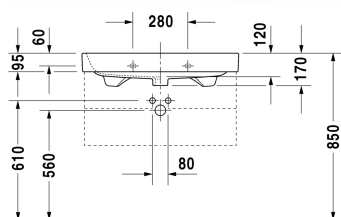

Happy D.2 Umyvadlo, umyvadlo do nábytku # 2318800000 /
2318800030 / 2318800060

| < 800 mm > |

6365 Happy D.2

Umyvadlo, umyvadlo do nábytku	Rozměr	Váha	Objednáací číslo
s přetokem, s plochou pro armaturu, včetně přetokové krytky, chrom, spodní strana glazovaná, 800 mm			
Barvy			
00 Bílá			
Varianta			
●	800 x 505 mm	25,900 kg	2318800000
● ● ●	800 x 505 mm	25,900 kg	2318800030
☒	800 x 505 mm	25,900 kg	2318800060
Sanitární keramika se speciálním povrchem WonderGliss zůstává čistá a dobře vypadající po dlouhou dobu. Pokud chcete objednat povrchovou úpravu WonderGliss vložte za objednáací číslo "1".			
Příslušenství			
Prostorově úsporný sifon	1 1/4" mm	0,400 kg	005076
Designový sifon		1,500 kg	005036
Vhodné produkty			
Skříňka pod umyvadlo závěsná 2 zásuvky, vnitřní zásuvka včetně výřezu pro sifon a krytu, pro Happy D.2 # 231880 (nebroušené), 775 x 480 mm	775 x 480 mm		H26365
Kovový podstavec výškově nastavitelný + 50 mm, chrom, pro umyvadlo # 231880,			003077
Skříňka pod umyvadlo stojící 2 zásuvky, vnitřní zásuvka včetně výřezu pro sifon a krytu, pro Happy D.2 # 231880 (nebroušené), 775 x 480 mm			H26373

Happy D.2 Umyvadlo, umyvadlo do nábytku # 2318800000 /
2318800030 / 2318800060

|< 800 mm >|

Na všech výkresech jsou uvedeny všechny potřebné rozměry (mm), které podléhají běžným tolerancím. Přesné rozměry lze zjistit pouze přímo na výrobku.