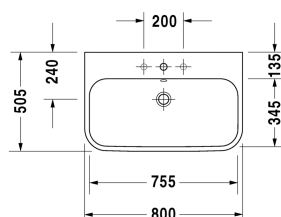

Happy D.2 Umyvadlo, umyvadlo do nábytku # 2318800000 /
2318800030 / 2318800060

| < 800 mm > |

6365 Happy D.2

Umyvadlo, umyvadlo do nábytku	Rozměr	Váha	Objednáací číslo
s přetokem, s plochou pro armaturu, včetně přetokové krytky, chrom, spodní strana glazovaná, 800 mm			
Barvy			
00 Bílá			
Varianta			
●	800 x 505 mm	25,900 kg	2318800000
● ● ●	800 x 505 mm	25,900 kg	2318800030
☒	800 x 505 mm	25,900 kg	2318800060
Sanitární keramika se speciálním povrchem WonderGliss zůstává čistá a dobře vypadající po dlouhou dobu. Pokud chcete objednat povrchovou úpravu WonderGliss vložte za objednáací číslo "1".			
Příslušenství			
Prostorově úsporný sifon	1 1/4" mm	0,400 kg	005076
Designový sifon		1,500 kg	005036
Vhodné produkty			
Skříňka pod umyvadlo závěsná 2 zásuvky, vnitřní zásuvka včetně výřezu pro sifon a krytu, pro Happy D.2 # 231880 (nebroušené), 775 x 480 mm	775 x 480 mm		H26365
Kovový podstavec výškově nastavitelný + 50 mm, chrom, pro umyvadlo # 231880,			003077
Skříňka pod umyvadlo stojící 2 zásuvky, vnitřní zásuvka včetně výřezu pro sifon a krytu, pro Happy D.2 # 231880 (nebroušené), 775 x 480 mm			H26373

Happy D.2 Umyvadlo, umyvadlo do nábytku # 2318800000 /
2318800030 / 2318800060

|< 800 mm >|

Na všech výkresech jsou uvedeny všechny potřebné rozměry (mm), které podléhají běžným tolerancím. Přesné rozměry lze zjistit pouze přímo na výrobku.