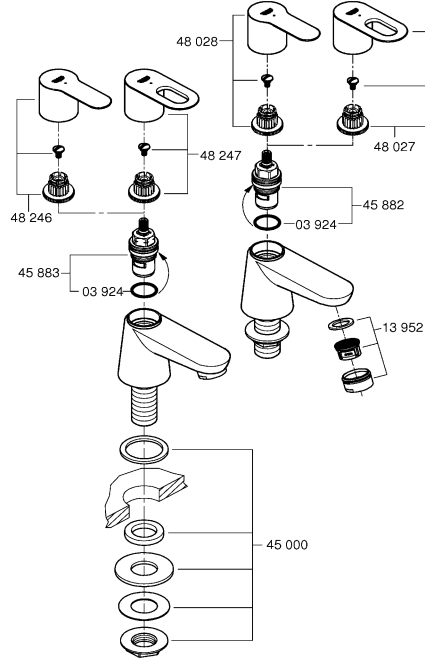

23 328
23 329
23 330
23 356
23 335
23 336
23 337
23 357
23 331
23 332
23 338
23 339

3 bar:
5 l/min

23 333
23 340

23 334
23 341

23 333
23 334
23 340
23 341

23 333
23 334
23 340
23 341

20 421
20 422

20 421
20 422

Смесители

Комплект поставки	20 421	23 328	23 329	23 330	23 356	23 331	23 332	23 333	23 334	20 421 00M
Смеситель для умывальника		X	X	X	X					
Смеситель для биде						X	X			
вертикальный кран	X									X
Смеситель для ванны									X	
Смеситель для душа								X		
S-образные эксцентрики								X	X	
вертикальное подсоединение										
гарнитур для душа										
Техническое руководство	X	X	X	X	X	X	X	X	X	X
Инструкция по уходу	X	X	X	X	X	X	X	X	X	X
Вес нетто, кг	0,8	1,2	1,1	1,1	1,3	1,2	1,1	1,5	2,2	1,6