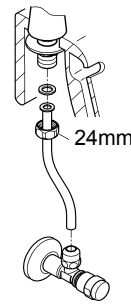

BAUEDGE/BAULOOP
DESIGN + ENGINEERING
GROHE GERMANY

99.0041.131/ÄM 229858/07.14

www.grohe.com

Pure Freude an Wasser

23 328
23 329
23 330
23 356
23 335
23 336
23 337
23 357

23 331
23 332
23 338
23 339

23 328
23 329
23 330
23 356
23 335
23 336
23 337
23 331
23 332
23 338
23 339

23 328
23 329
23 330
23 356
23 335
23 336
23 337
23 357
23 331
23 332
23 338
23 339

3 bar:
5 l/min

23 333
23 340

23 334
23 341

23 333
23 334
23 340
23 341

23 333
23 334
23 340
23 341

20 421
20 422

20 421
20 422