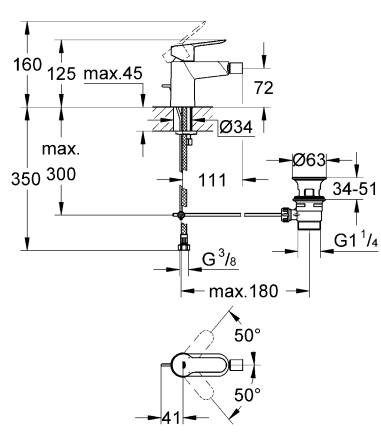

BAUEDGE/BAULOOP
DESIGN + ENGINEERING
GROHE GERMANY

99.0041.131/ÄM 229858/07.14

www.grohe.com

Pure Freude an Wasser

23 328
23 329
23 330
23 356
23 335
23 336
23 337
23 357

23 331
23 332
23 338
23 339

23 328
23 329
23 330
23 356
23 335
23 336
23 337
23 331
23 332
23 338
23 339