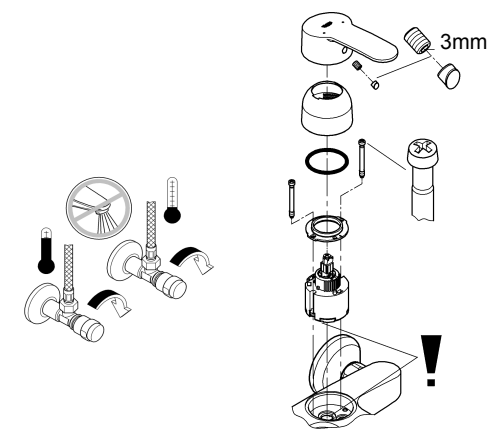

23 333
23 334
23 340
23 341