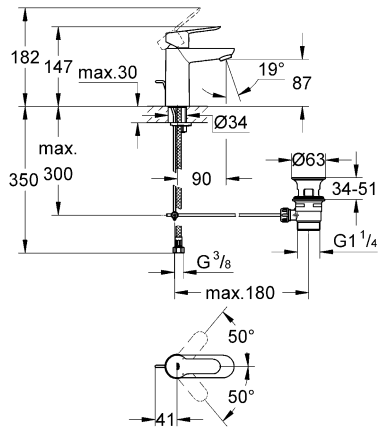

BAUEDGE/BAULOOP
DESIGN + ENGINEERING
GROHE GERMANY

99.0041.131/ÄM 229858/07.14

www.grohe.com

Pure Freude an Wasser

23 328
23 329
23 330
23 356
23 335
23 336
23 337
23 357

23 331
23 332
23 338
23 339

23 328
23 329
23 330
23 356
23 335
23 336
23 337
23 331
23 332
23 338
23 339