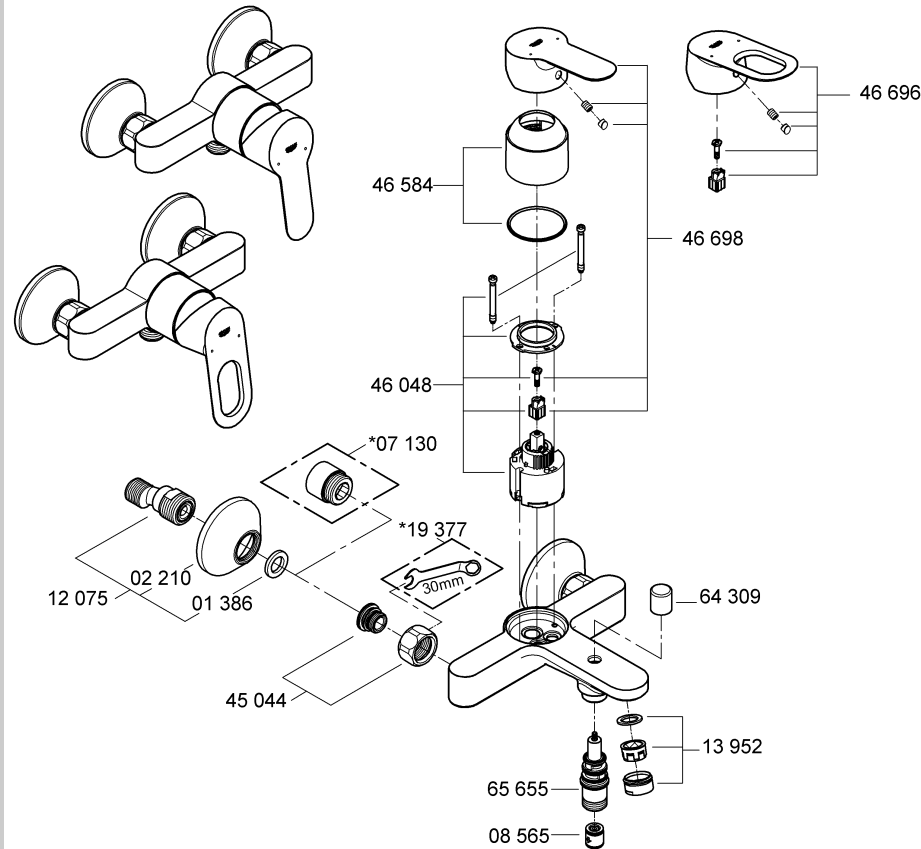

23 328
23 329
23 330
23 356
23 335
23 336
23 337
23 357
23 331
23 332
23 338
23 339

3 bar:
5 l/min

23 333
23 340

23 334
23 341

23 333
23 334
23 340
23 341

23 333
23 334
23 340
23 341

20 421
20 422

20 421
20 422

Смесители

Комплект поставки	20 421	23 328	23 329	23 330	23 356	23 331	23 332	23 333	23 334	20 421 00M
Смеситель для умывальника		X	X	X	X					
Смеситель для биде						X	X			
вертикальный кран	X									X
Смеситель для ванны									X	
Смеситель для душа								X		
S-образные эксцентрики								X	X	
вертикальное подсоединение										
гарнитур для душа										
Техническое руководство	X	X	X	X	X	X	X	X	X	X
Инструкция по уходу	X	X	X	X	X	X	X	X	X	X
Вес нетто, кг	0,8	1,2	1,1	1,1	1,3	1,2	1,1	1,5	2,2	1,6