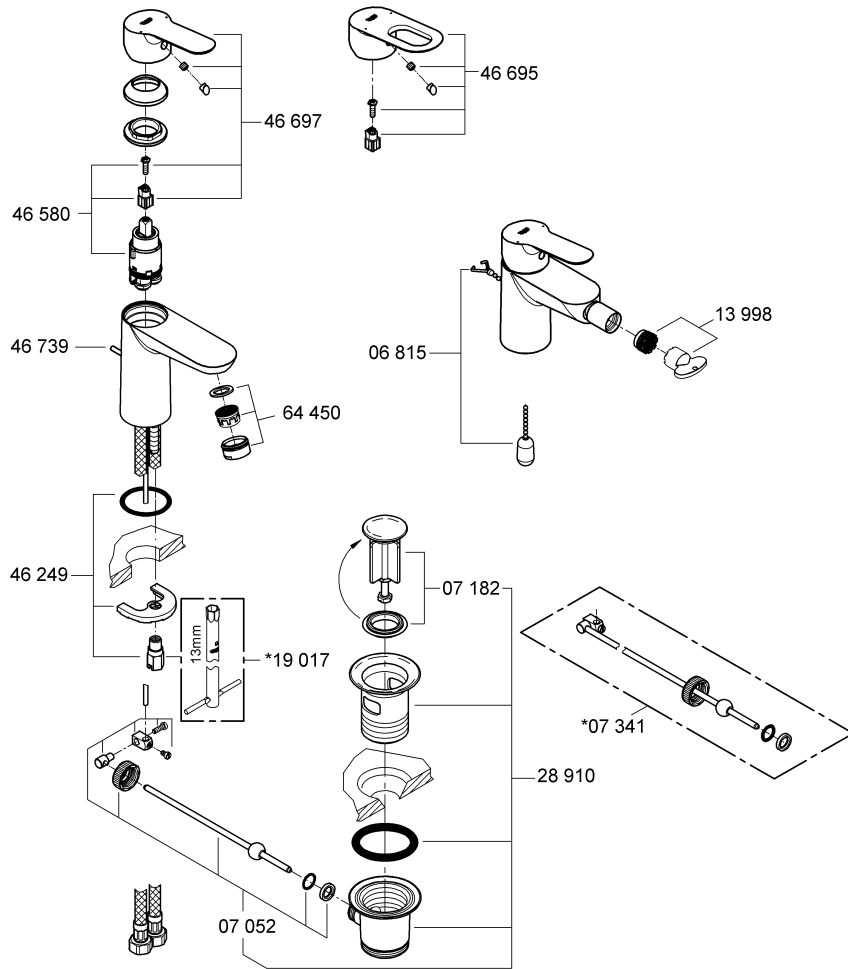

BAUEDGE/BAULOOP
DESIGN + ENGINEERING
GROHE GERMANY

99.0041.131/ÄM 229858/07.14

www.grohe.com

Pure Freude an Wasser

23 328
23 329
23 330
23 356
23 335
23 336
23 337
23 357

23 331
23 332
23 338
23 339

23 328
23 329
23 330
23 356
23 335
23 336
23 337
23 331
23 332
23 338
23 339