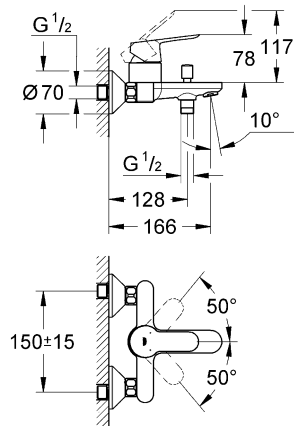

23 334
23 341