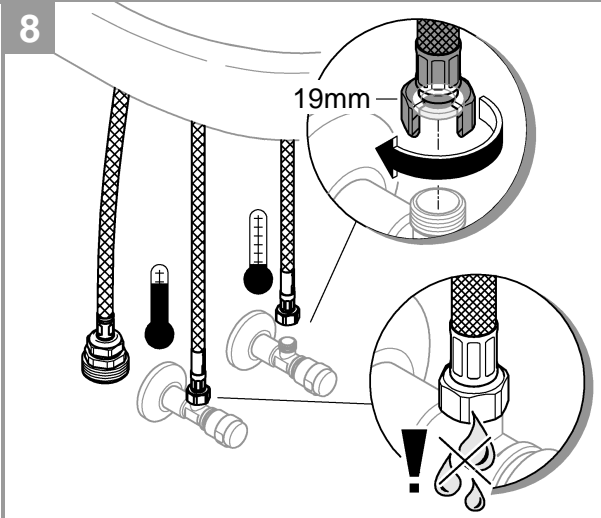

max. 0,5 bar

max. 10 bar

max. 5 bar

max. 1 bar

max. 70° C

max. 60° C

2,5mm
3mm

Ø6mm

*19 332
32mm

*19 017
13mm

10

11

<p>*19 332</p> 	<p>32mm</p> 
<p>*19 017</p> 	<p>13mm</p> 

Pure Freude an Wasser

GROHE

D