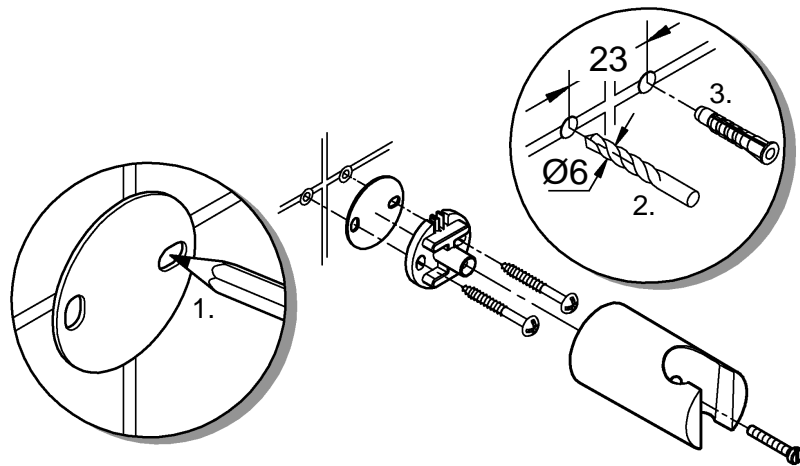

*19 332
32mm

*19 017
13mm

10

11

<p>*19 332</p> 	<p>32mm</p> 
<p>*19 017</p> 	<p>13mm</p> 

Pure Freude an Wasser

GROHE

D