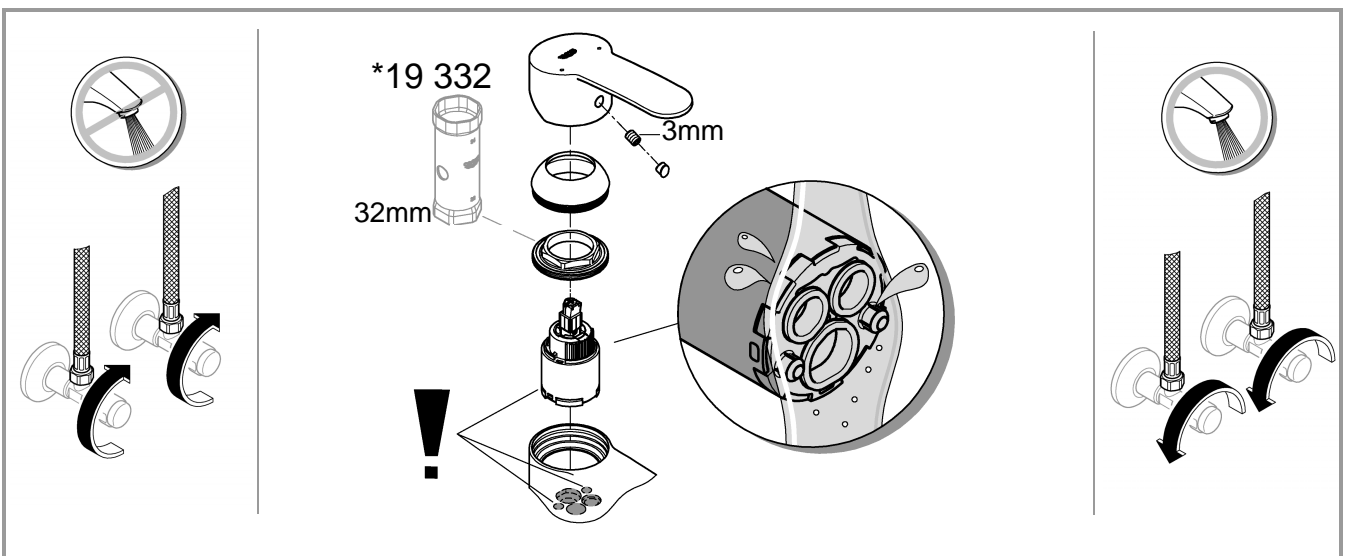

*19 332
32mm

*19 017
13mm

10

11

<p>*19 332</p> 	<p>32mm</p> 
<p>*19 017</p> 	<p>13mm</p> 

Pure Freude an Wasser

GROHE

D