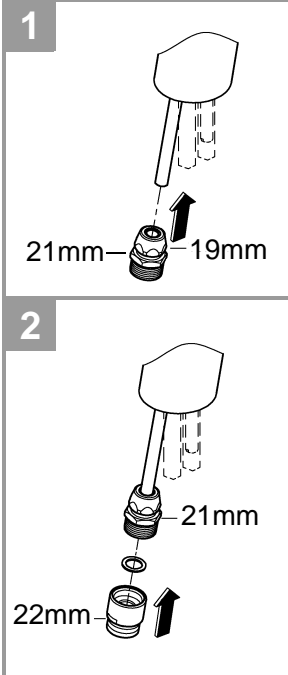

max. 0,5 bar

max. 10 bar

max. 5 bar

max. 1 bar

max. 70° C

max. 60° C

2,5mm
3mm

Ø6mm

*19 332
32mm

*19 017
13mm

10

11

<p>*19 332</p> 	<p>32mm</p> 
<p>*19 017</p> 	<p>13mm</p> 

Pure Freude an Wasser

GROHE

D