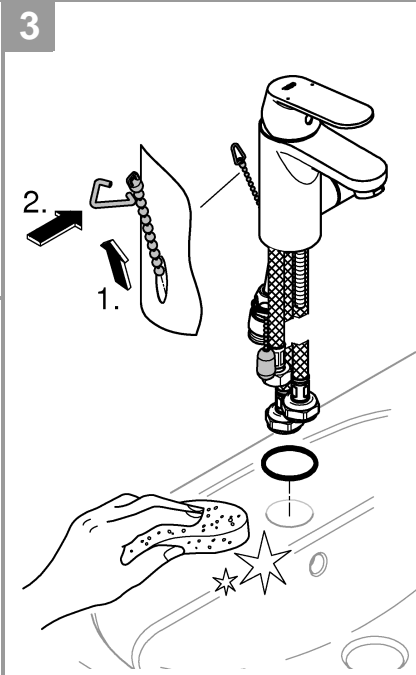

*19 332
32mm

*19 017
13mm

10

11

<p>*19 332</p> 	<p>32mm</p> 
<p>*19 017</p> 	<p>13mm</p> 

Pure Freude an Wasser

GROHE

D