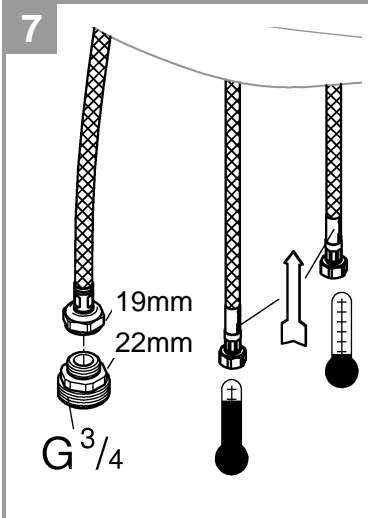

max. 0,5 bar

max. 10 bar

max. 5 bar

max. 1 bar

max. 70° C

max. 60° C

2,5mm
3mm

Ø6mm

*19 332
32mm

*19 017
13mm

10

11

<p>*19 332</p> 	<p>32mm</p> 
<p>*19 017</p> 	<p>13mm</p> 

Pure Freude an Wasser

GROHE

D