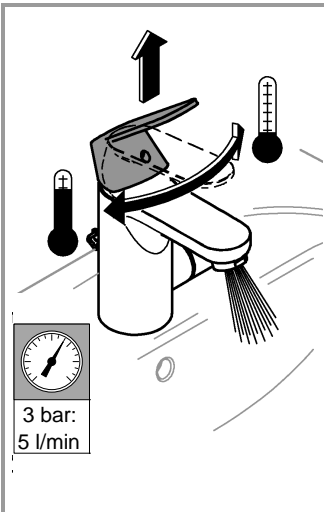

*19 332
32mm

*19 017
13mm

10

11

<p>*19 332</p> 	<p>32mm</p> 
<p>*19 017</p> 	<p>13mm</p> 

Pure Freude an Wasser

GROHE

D