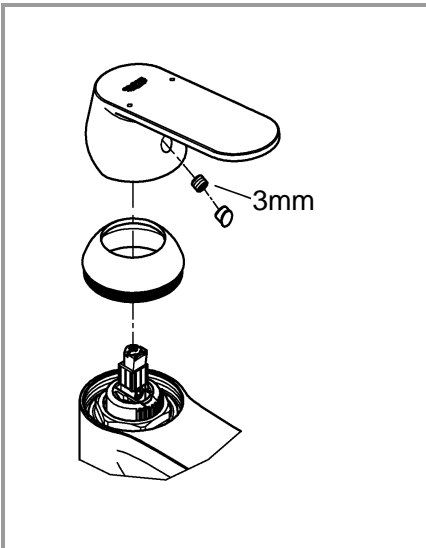

*19 332
32mm

*19 017
13mm

10

11

<p>*19 332</p> 	<p>32mm</p> 
<p>*19 017</p> 	<p>13mm</p> 

Pure Freude an Wasser

GROHE

D