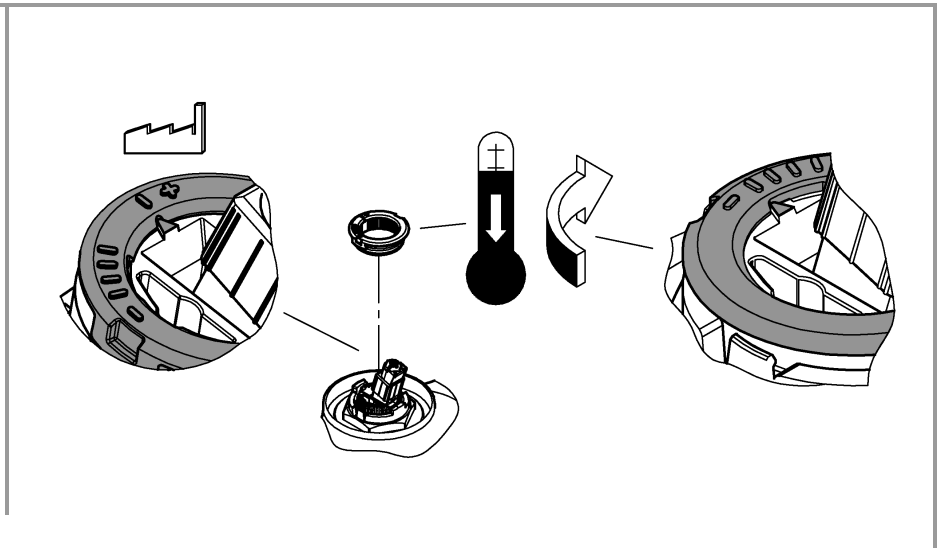

*19 332
32mm

*19 017
13mm

10

11

<p>*19 332</p> 	<p>32mm</p> 
<p>*19 017</p> 	<p>13mm</p> 

Pure Freude an Wasser

GROHE

D