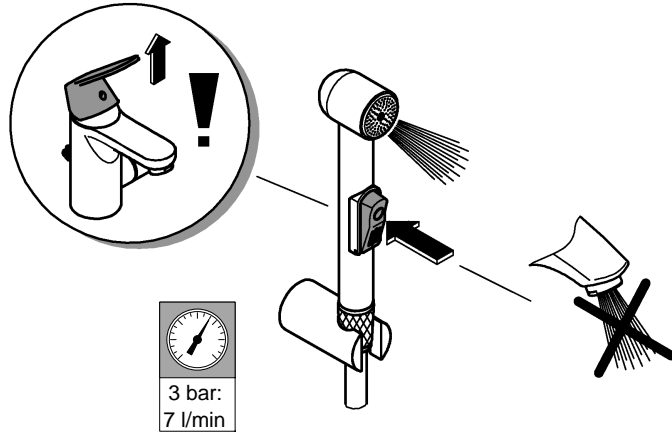

*19 332
32mm

*19 017
13mm

10

11

<p>*19 332</p> 	<p>32mm</p> 
<p>*19 017</p> 	<p>13mm</p> 

Pure Freude an Wasser

GROHE

D