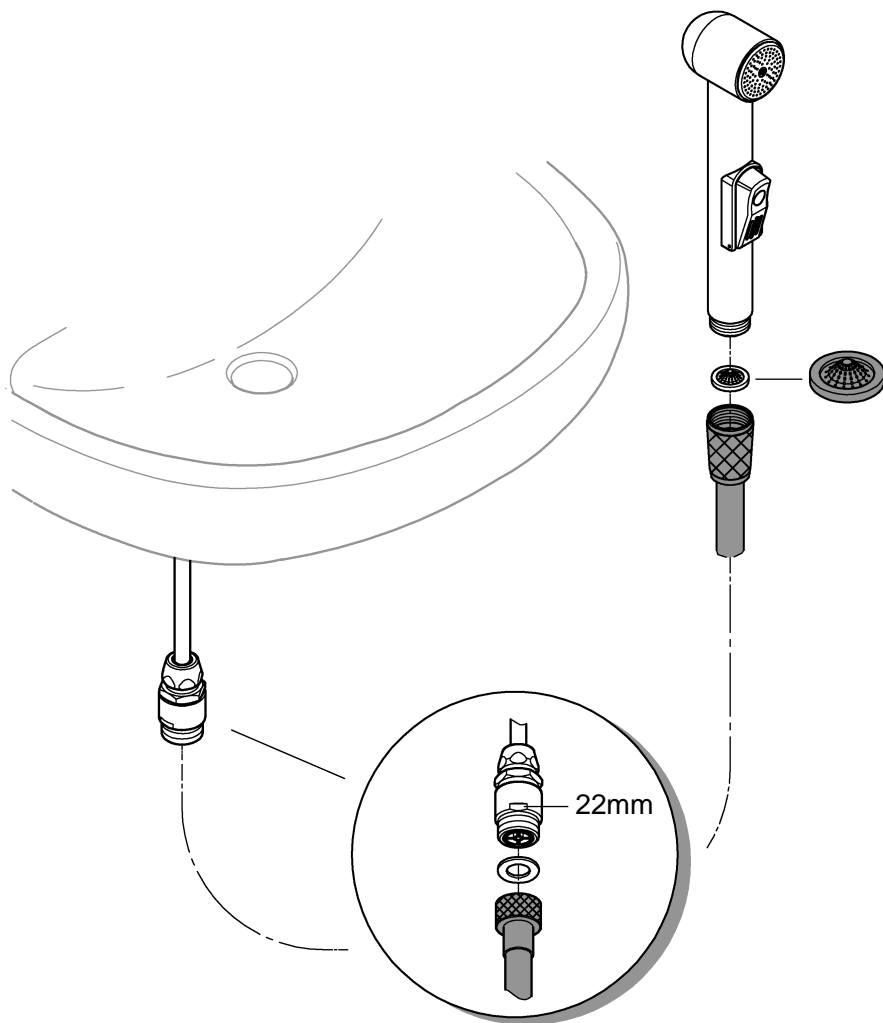

*19 332
32mm

*19 017
13mm

10

11

<p>*19 332</p> 	<p>32mm</p> 
<p>*19 017</p> 	<p>13mm</p> 

Pure Freude an Wasser

GROHE

D