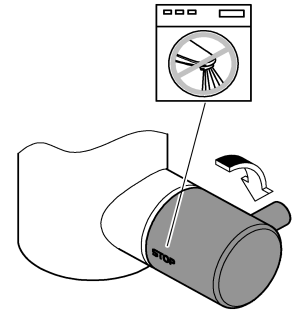

*19 332
32mm

*19 017
13mm

10

11

<p>*19 332</p> 	<p>32mm</p> 
<p>*19 017</p> 	<p>13mm</p> 

Pure Freude an Wasser

GROHE

D