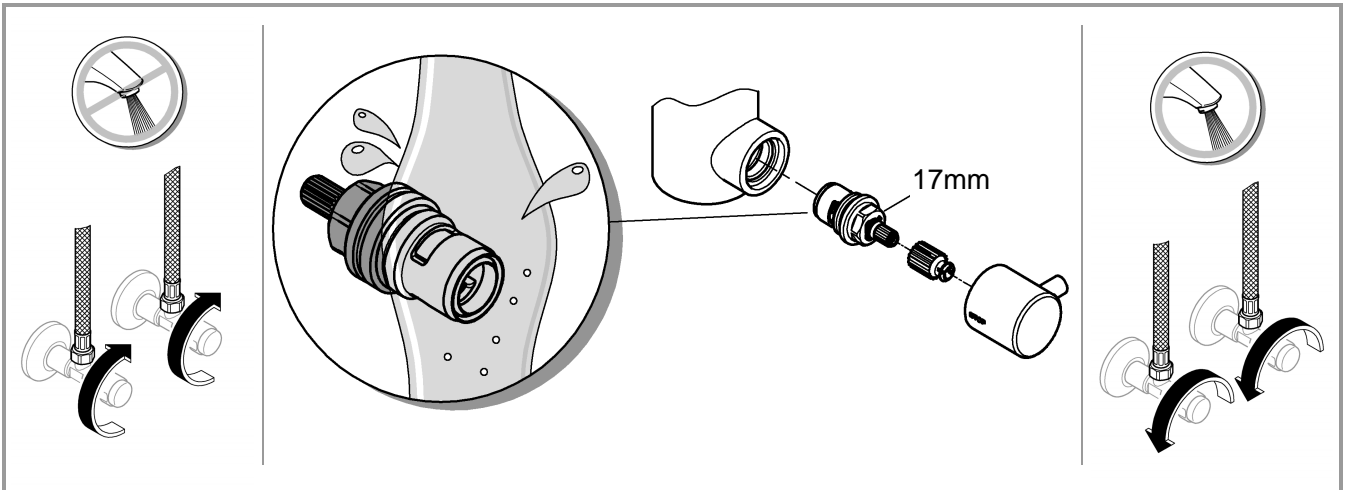

*19 332
32mm

*19 017
13mm

10

11

<p>*19 332</p> 	<p>32mm</p> 
<p>*19 017</p> 	<p>13mm</p> 

Pure Freude an Wasser

GROHE

D