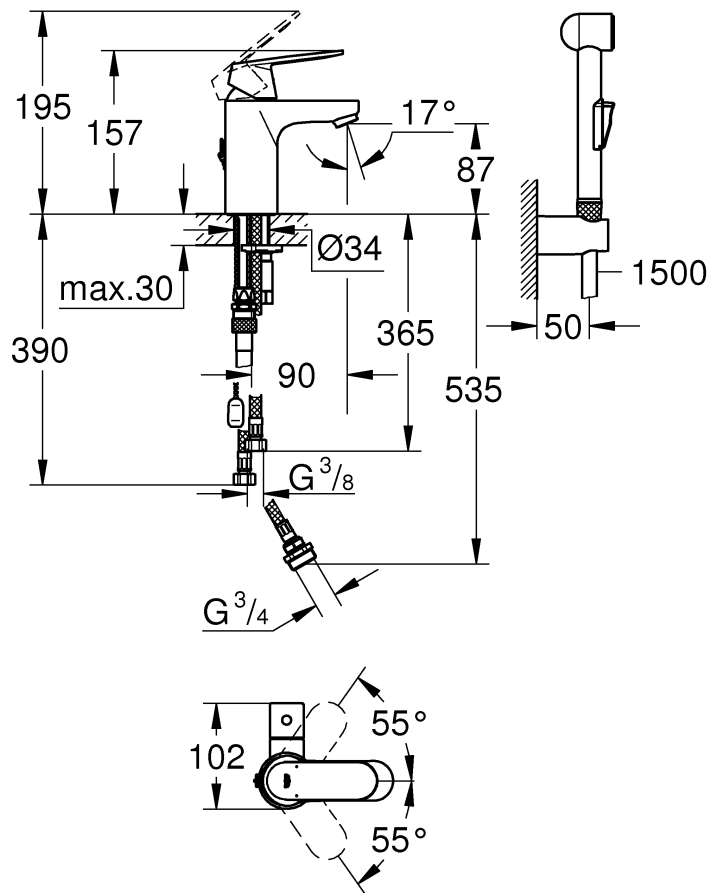

23 433

1

2 - 3

4

5

5

7

§ DIN 1988
DIN EN 806
DIN 1717

max. 0,5 bar

max. 10 bar

max. 5 bar

max. 1 bar

max. 70° C

max. 60° C

2,5mm
3mm

Ø6mm

*19 332
32mm

*19 017
13mm

10

11

<p>*19 332</p> 	<p>32mm</p> 
<p>*19 017</p> 	<p>13mm</p> 

Pure Freude an Wasser

GROHE

D