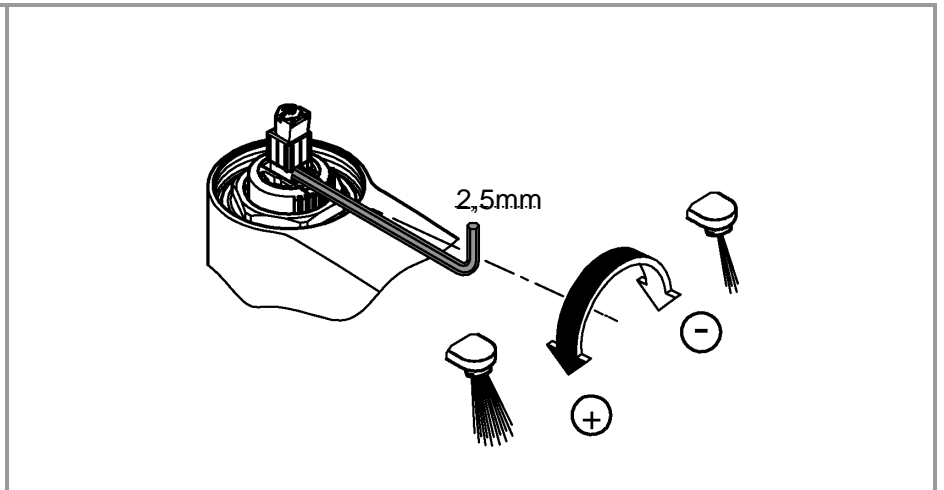

*19 332
32mm

*19 017
13mm

10

11

<p>*19 332</p> 	<p>32mm</p> 
<p>*19 017</p> 	<p>13mm</p> 

Pure Freude an Wasser

GROHE

D