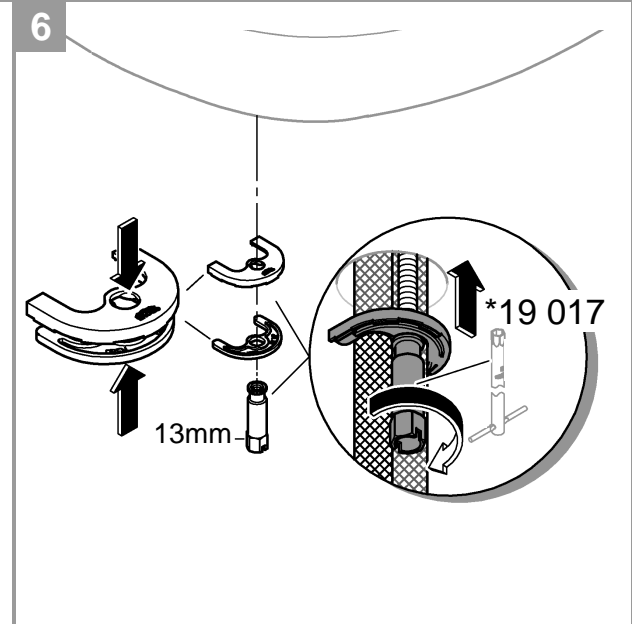

max. 0,5 bar

max. 10 bar

max. 5 bar

max. 1 bar

max. 70° C

max. 60° C

2,5mm
3mm

Ø6mm

*19 332
32mm

*19 017
13mm

10

11

<p>*19 332</p> 	<p>32mm</p> 
<p>*19 017</p> 	<p>13mm</p> 

Pure Freude an Wasser

GROHE

D