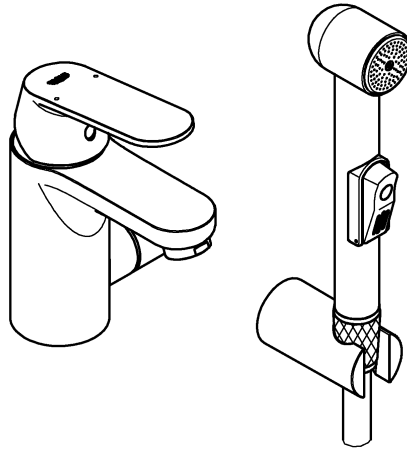

23 433

1

2 - 3

4

5

5

7