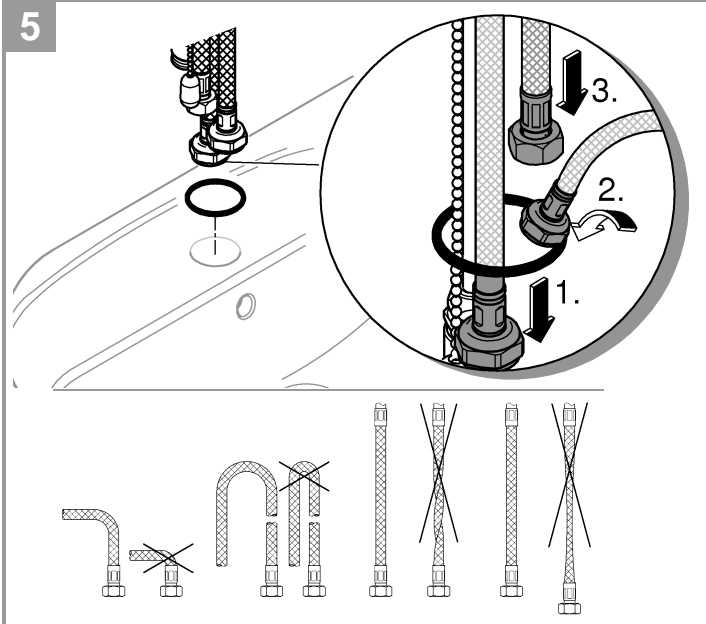

max. 0,5 bar

max. 10 bar

max. 5 bar

max. 1 bar

max. 70° C

max. 60° C

2,5mm
3mm

Ø6mm

*19 332
32mm

*19 017
13mm

10

11

<p>*19 332</p> 	<p>32mm</p> 
<p>*19 017</p> 	<p>13mm</p> 

Pure Freude an Wasser

GROHE

D