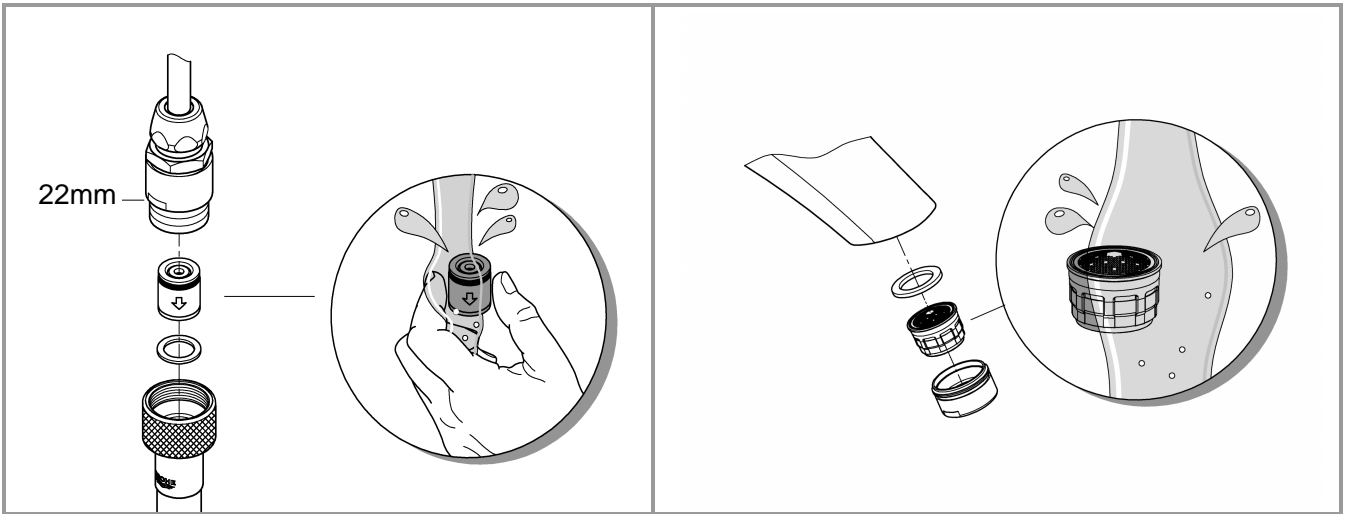

*19 332
32mm

*19 017
13mm

10

11

<p>*19 332</p> 	<p>32mm</p> 
<p>*19 017</p> 	<p>13mm</p> 

Pure Freude an Wasser

GROHE

D