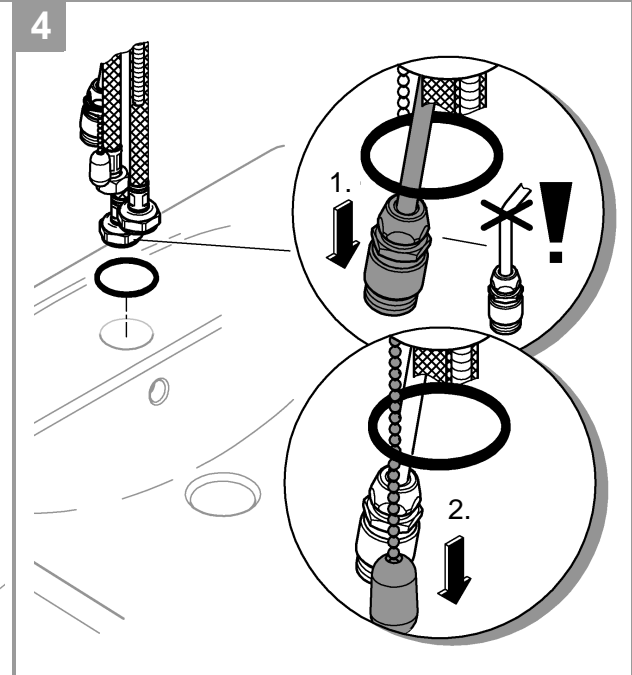

*19 332
32mm

*19 017
13mm

10

11

<p>*19 332</p> 	<p>32mm</p> 
<p>*19 017</p> 	<p>13mm</p> 

Pure Freude an Wasser

GROHE

D