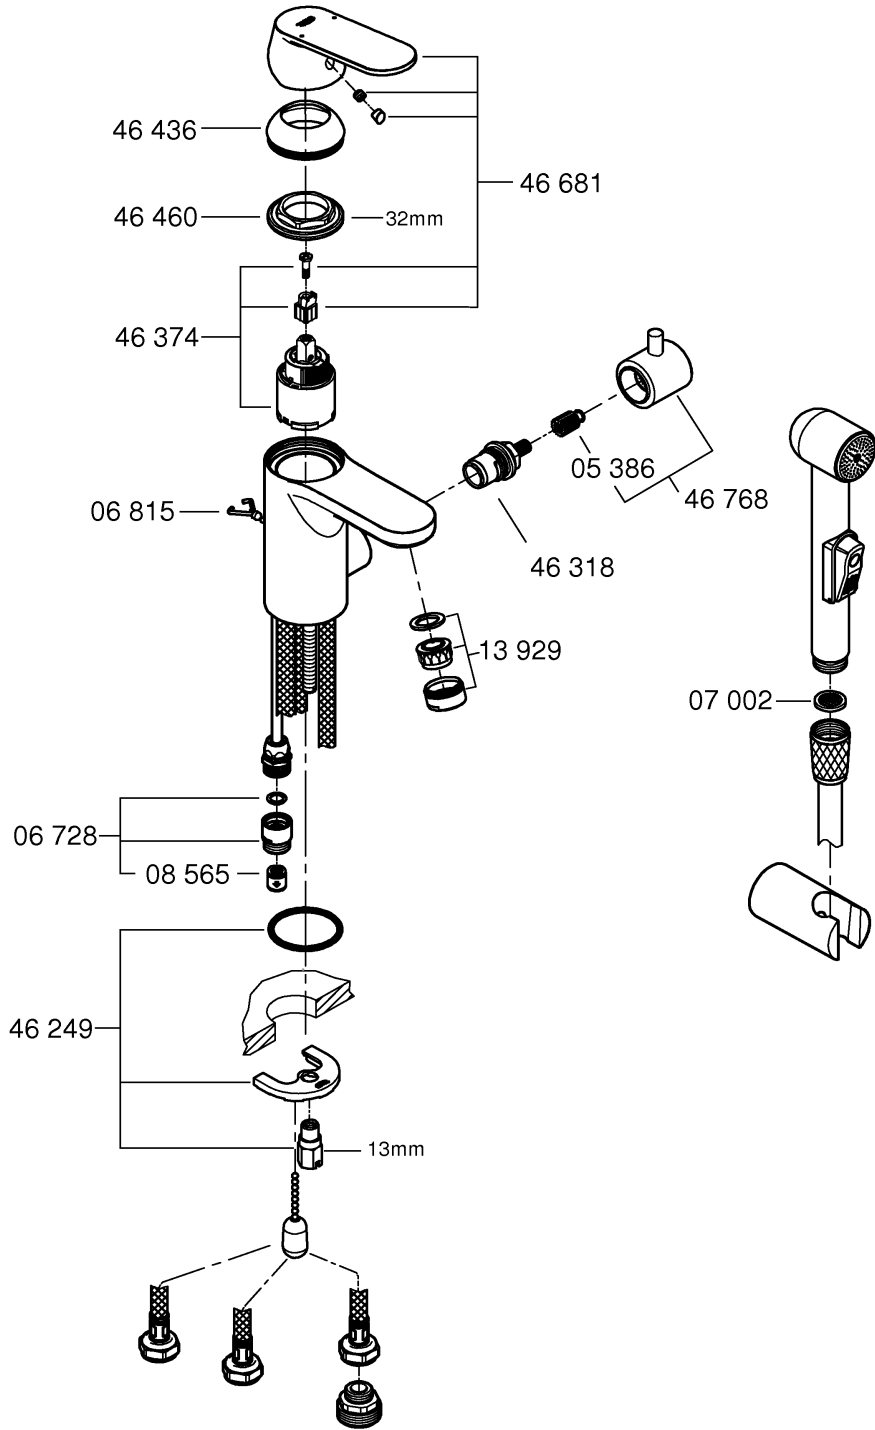

max. 0,5 bar

max. 10 bar

max. 5 bar

max. 1 bar

max. 70° C

max. 60° C

2,5mm
3mm

Ø6mm

*19 332
32mm

*19 017
13mm

10

11

<p>*19 332</p> 	<p>32mm</p> 
<p>*19 017</p> 	<p>13mm</p> 

Pure Freude an Wasser

GROHE

D