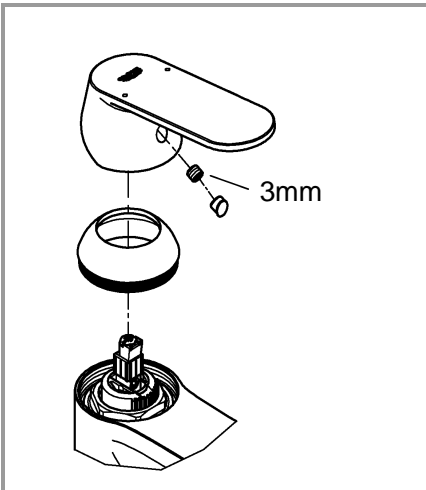

*19 332
32mm

*19 017
13mm

10

11

<p>*19 332</p> 	<p>32mm</p> 
<p>*19 017</p> 	<p>13mm</p> 

Pure Freude an Wasser

GROHE

D