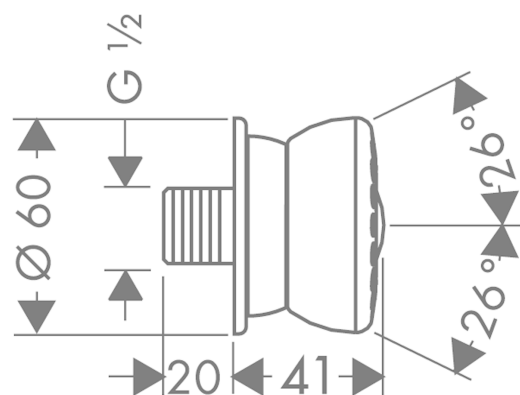

Boční sprcha Bodyvette 1jet

Povrchové úpravy: **chrom** Číslo položky: **28466000**

Popis

Vlastnosti

- druh proudu: normální proud
- šedý sprchový díl

Technologie

Obrázek výrobku

Kótovaný výkres

Průtokový diagram

Spotřební hodnoty byly v praxi měřeny na příslušných armaturách (termostat/baterie/podomítkový ventil).