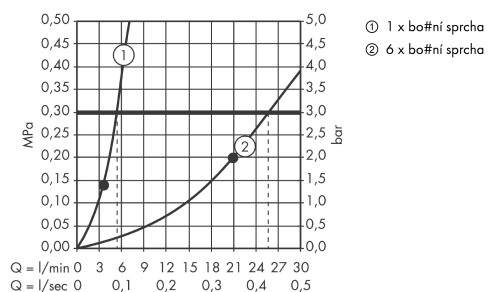

Boční sprcha Bodyvette 1jet

Povrchové úpravy: **chrom** Číslo položky: **28466000**

Popis

Vlastnosti

- druh proudu: normální proud
- šedý sprchový díl

Technologie

Obrázek výrobku

Kótovaný výkres

Průtokový diagram

Spotřební hodnoty byly v praxi měřeny na příslušných armaturách (termostat/baterie/podomítkový ventil).