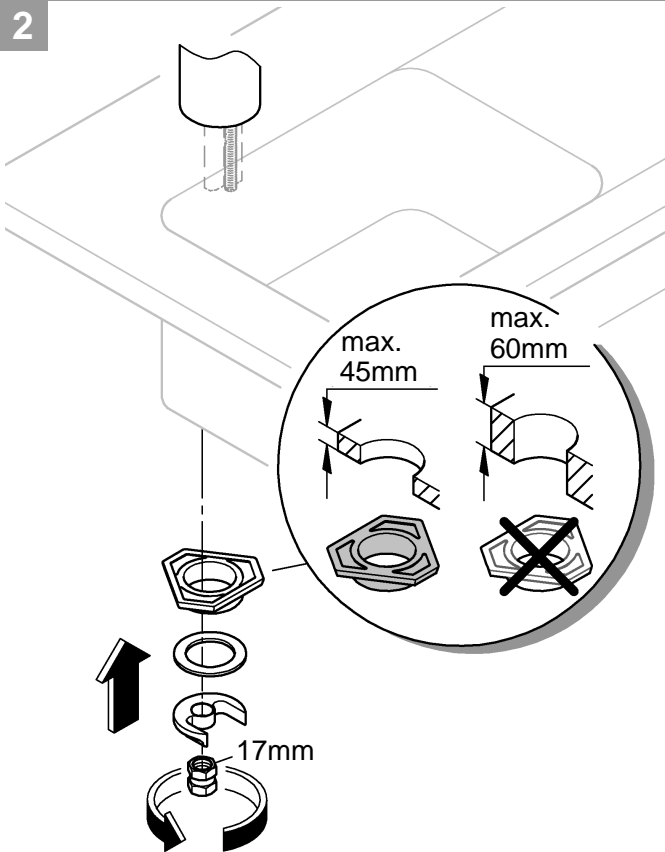

31 238
32 257

1

2 - 3

4

5

6

7

DIN
1938
DIN
EN
806

1

2

3

* =

*19 332	32mm
	

Pure Freude an Wasser

GROHE
WAVES

D