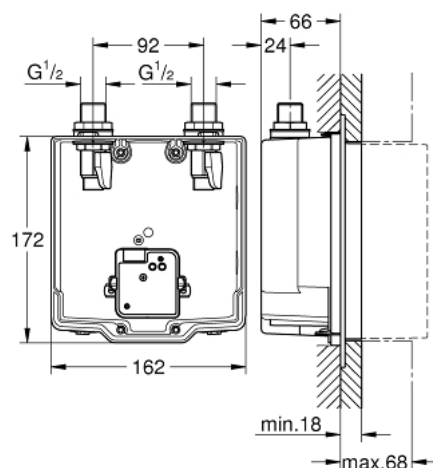

36 339 001 EUROSMART COSMOPOLITAN E PODOMÍTKOVÁ VESTAVBOVÁ SOUSTAVA

POPIS PRODUKTU

- se směřováním
- k vestavbě do stěny
- vhodné pro instalační set k infračervené baterii
- 2 uzavírací ventily
- pouzdro se směřovacím zařízením
- jednosměrný ventil
- přípojka pro napájecí kabel
- vhodné pro:
 - 36 315 000, 36 412 000, 36 376 000
- umožňuje vodotěsnou instalaci zdiva kolem podomítkového tělesa
- těsnění je součástí balení

36 339 001 EUROSMART COSMOPOLITAN E PODOMÍTKOVÁ VESTAVBOVÁ SOUSTAVA

NÁHRADNÍ DÍLY

1: přepínací napájecí zdroj (Č. obj. 42470000)