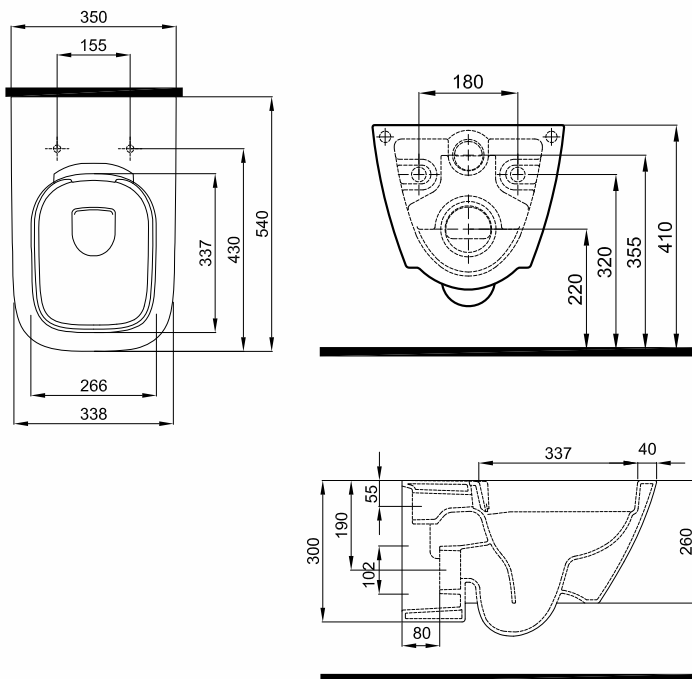

Dodatkowe informacje:

Do kompletowania z deską L30111,
L30112, L30113, L30114, L30115, L30116.

Ceramika dostępna opcjonalnie z
powłoką Reflex Koło.

Dostępność od czerwca 2019.