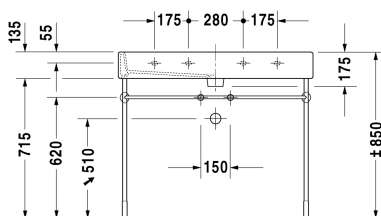

Vero Umyvadlo, umyvadlo do nábytku # 045410..00 /
045410..30 / 045410..41 / 045410..44 / 045410..60 / 045410..70

|< 1000 mm >|

9556 Fogo

6046 X-Large

Umyvadlo, umyvadlo do nábytku	Rozměr	Váha	Objednací číslo
s plochou pro armaturu, spodní strana glazovaná, 1000 mm			
Barvy			
00 Bílá 08 Černá			
Varianta			
● s přetokem	1000 x 470 mm	28,200 kg	045410..00
●●● s přetokem	1000 x 470 mm	28,200 kg	045410..30
● bez přetoku	1000 x 470 mm	28,200 kg	045410..41
●●● bez přetoku	1000 x 470 mm	28,200 kg	045410..44
☒ s přetokem	1000 x 470 mm	28,200 kg	045410..60
☒ bez přetoku	1000 x 470 mm	28,200 kg	045410..70
Infobox			
K upevnění keramiky větší než 1000 mm je zapotřebí 2 upevňovacích setů pro umyvadlo obj.č. #6951000000			
Sanitární keramika se speciálním povrchem WonderGliss zůstává čistá a dobře vypadající po dlouhou dobu. Pokud chcete objednat povrchovou úpravu WonderGliss vložte za objednáč. číslo "1".			
Příslušenství keramika			
Průtokový ventil neuzavíratelný pro umyvadla bez přetoku	75 mm	0,400 kg	005038
Push-open Ventil pro umyvadla s přepadem		0,400 kg	005052
Příslušenství			
Držák na ručník čtvercový profil 14mm, chrom, pro umyvadlo # 045410, 235010	955 mm	0,700 kg	003039

Na všech výkresech jsou uvedeny všechny potřebné rozměry (mm), které podléhají běžným tolerancím. Přesné rozměry lze zjistit pouze přímo na výrobku.