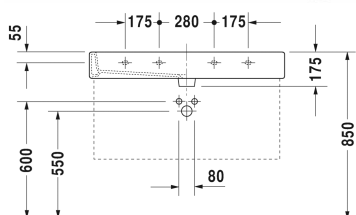

Vero Umyvadlo, umyvadlo do nábytku # 045410..00 /
045410..30 / 045410..41 / 045410..44 / 045410..60 / 045410..70

|< 1000 mm >|

9556 Fogo

6046 X-Large

Umyvadlo, umyvadlo do nábytku	Rozměr	Váha	Objednací číslo
s plochou pro armaturu, spodní strana glazovaná, 1000 mm			
Barvy			
00 Bílá 08 Černá			
Varianta			
● s přetokem	1000 x 470 mm	28,200 kg	045410..00
●●● s přetokem	1000 x 470 mm	28,200 kg	045410..30
● bez přetoku	1000 x 470 mm	28,200 kg	045410..41
●●● bez přetoku	1000 x 470 mm	28,200 kg	045410..44
☒ s přetokem	1000 x 470 mm	28,200 kg	045410..60
☒ bez přetoku	1000 x 470 mm	28,200 kg	045410..70
Infobox			
K upevnění keramiky větší než 1000 mm je zapotřebí 2 upevňovacích setů pro umyvadlo obj.č. #6951000000			
Sanitární keramika se speciálním povrchem WonderGliss zůstává čistá a dobře vypadající po dlouhou dobu. Pokud chcete objednat povrchovou úpravu WonderGliss vložte za objednáč. číslo "1".			
Příslušenství keramika			
Průtokový ventil neuzavíratelný pro umyvadla bez přetoku	75 mm	0,400 kg	005038
Push-open Ventil pro umyvadla s přepadem		0,400 kg	005052
Příslušenství			
Držák na ručník čtvercový profil 14mm, chrom, pro umyvadlo # 045410, 235010	955 mm	0,700 kg	003039

Na všech výkresech jsou uvedeny všechny potřebné rozměry (mm), které podléhají běžným tolerancím. Přesné rozměry lze zjistit pouze přímo na výrobku.