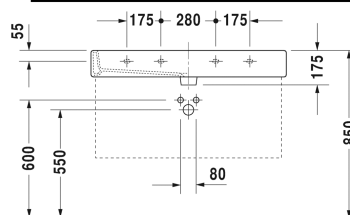

Vero Umyvadlo, umyvadlo do nábytku # 045410..00 /
045410..30 / 045410..41 / 045410..44 / 045410..60 / 045410..70

|< 1000 mm >|

9556 Fogo

6046 X-Large

Umyvadlo, umyvadlo do nábytku	Rozměr	Váha	Objednací číslo
s plochou pro armaturu, spodní strana glazovaná, 1000 mm			
Barvy			
00 Bílá 08 Černá			
Varianta			
● s přetokem	1000 x 470 mm	28,200 kg	045410..00
●●● s přetokem	1000 x 470 mm	28,200 kg	045410..30
● bez přetoku	1000 x 470 mm	28,200 kg	045410..41
●●● bez přetoku	1000 x 470 mm	28,200 kg	045410..44
☒ s přetokem	1000 x 470 mm	28,200 kg	045410..60
☒ bez přetoku	1000 x 470 mm	28,200 kg	045410..70
Infobox			
K upevnění keramiky větší než 1000 mm je zapotřebí 2 upevňovacích setů pro umyvadlo obj.č. #6951000000			
Sanitární keramika se speciálním povrchem WonderGliss zůstává čistá a dobře vypadající po dlouhou dobu. Pokud chcete objednat povrchovou úpravu WonderGliss vložte za objednáč. číslo "1".			
Příslušenství keramika			
Průtokový ventil neuzavíratelný pro umyvadla bez přetoku	75 mm	0,400 kg	005038
Push-open Ventil pro umyvadla s přepadem		0,400 kg	005052
Příslušenství			
Držák na ručník čtvercový profil 14mm, chrom, pro umyvadlo # 045410, 235010	955 mm	0,700 kg	003039

Na všech výkresech jsou uvedeny všechny potřebné rozměry (mm), které podléhají běžným tolerancím. Přesné rozměry lze zjistit pouze přímo na výrobku.