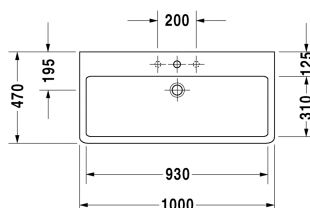

Vero Umyvadlo, umyvadlo do nábytku # 045410..00 /
045410..30 / 045410..41 / 045410..44 / 045410..60 / 045410..70

|< 1000 mm >|

9556 Fogo

6046 X-Large

Umyvadlo, umyvadlo do nábytku	Rozměr	Váha	Objednací číslo
s plochou pro armaturu, spodní strana glazovaná, 1000 mm			
Barvy			
00 Bílá 08 Černá			
Varianta			
● s přetokem	1000 x 470 mm	28,200 kg	045410..00
●●● s přetokem	1000 x 470 mm	28,200 kg	045410..30
● bez přetoku	1000 x 470 mm	28,200 kg	045410..41
●●● bez přetoku	1000 x 470 mm	28,200 kg	045410..44
☒ s přetokem	1000 x 470 mm	28,200 kg	045410..60
☒ bez přetoku	1000 x 470 mm	28,200 kg	045410..70
Infobox			
K upevnění keramiky větší než 1000 mm je zapotřebí 2 upevňovacích setů pro umyvadlo obj.č. #6951000000			
Sanitární keramika se speciálním povrchem WonderGliss zůstává čistá a dobře vypadající po dlouhou dobu. Pokud chcete objednat povrchovou úpravu WonderGliss vložte za objednáč. číslo "1".			
Příslušenství keramika			
Průtokový ventil neuzavíratelný pro umyvadla bez přetoku	75 mm	0,400 kg	005038
Push-open Ventil pro umyvadla s přepadem		0,400 kg	005052
Příslušenství			
Držák na ručník čtvercový profil 14mm, chrom, pro umyvadlo # 045410, 235010	955 mm	0,700 kg	003039

Na všech výkresech jsou uvedeny všechny potřebné rozměry (mm), které podléhají běžným tolerancím. Přesné rozměry lze zjistit pouze přímo na výrobku.