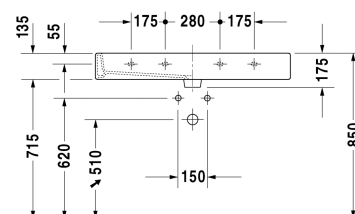

Vero Umyvadlo, umyvadlo do nábytku # 045410..00 /
045410..30 / 045410..41 / 045410..44 / 045410..60 / 045410..70

|< 1000 mm >|

9556 Fogo

6046 X-Large

Umyvadlo, umyvadlo do nábytku	Rozměr	Váha	Objednací číslo
s plochou pro armaturu, spodní strana glazovaná, 1000 mm			
Barvy			
00 Bílá 08 Černá			
Varianta			
● s přetokem	1000 x 470 mm	28,200 kg	045410..00
●●● s přetokem	1000 x 470 mm	28,200 kg	045410..30
● bez přetoku	1000 x 470 mm	28,200 kg	045410..41
●●● bez přetoku	1000 x 470 mm	28,200 kg	045410..44
☒ s přetokem	1000 x 470 mm	28,200 kg	045410..60
☒ bez přetoku	1000 x 470 mm	28,200 kg	045410..70
Infobox			
K upevnění keramiky větší než 1000 mm je zapotřebí 2 upevňovacích setů pro umyvadlo obj.č. #6951000000			
Sanitární keramika se speciálním povrchem WonderGliss zůstává čistá a dobře vypadající po dlouhou dobu. Pokud chcete objednat povrchovou úpravu WonderGliss vložte za objednáč. číslo "1".			
Příslušenství keramika			
Průtokový ventil neuzavíratelný pro umyvadla bez přetoku	75 mm	0,400 kg	005038
Push-open Ventil pro umyvadla s přepadem		0,400 kg	005052
Příslušenství			
Držák na ručník čtvercový profil 14mm, chrom, pro umyvadlo # 045410, 235010	955 mm	0,700 kg	003039

Na všech výkresech jsou uvedeny všechny potřebné rozměry (mm), které podléhají běžným tolerancím. Přesné rozměry lze zjistit pouze přímo na výrobku.