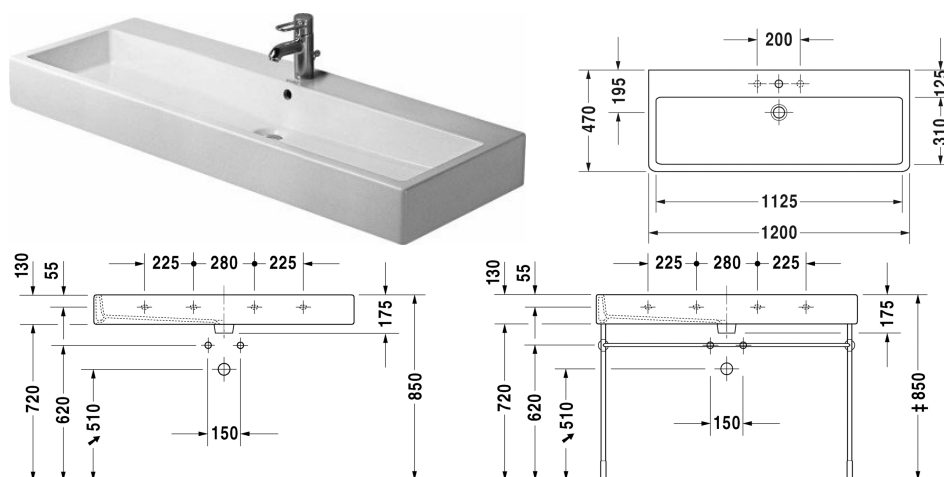

Vero Umyvadlo, umyvadlo do nábytku # 045412..00 / 045412..30 / 045412..41 / 045412..44 / 045412..60 / 045412..70

|< 1200 mm >|

| Umyvadlo, umyvadlo do nábytku | Rozměr | Váha | Objednací číslo |
|--|---------------|-----------|-----------------|
| s plochou pro armaturu, spodní strana glazovaná, 1200 mm | | | |
| Barvy | | | |
| 00 Bílá 08 Černá | | | |
| Varianta | | | |
| ● s přetokem | 1200 x 470 mm | 33,500 kg | 045412..00 |
| ●●● s přetokem | 1200 x 470 mm | 33,500 kg | 045412..30 |
| ● bez přetoku | 1200 x 470 mm | 33,500 kg | 045412..41 |
| ●●● bez přetoku | 1200 x 470 mm | 33,500 kg | 045412..44 |
| ☒ s přetokem | 1200 x 470 mm | 33,500 kg | 045412..60 |
| ☒ bez přetoku | 1200 x 470 mm | 33,500 kg | 045412..70 |
| Infobox | | | |
| K upevnění keramiky větší než 1000 mm je zapotřebí 2 upevňovacích setů pro umyvadlo obj.č. #6951000000 | | | |
| Sanitární keramika se speciálním povrchem WonderGliss zůstává čistá a dobře vypadající po dlouhou dobu. Pokud chcete objednat povrchovou úpravu WonderGliss vložte za objednací číslo "1". | | | |
| Příslušenství keramika | | | |
| Průtokový ventil neuzavíratelný pro umyvadla bez přetoku | 75 mm | 0,400 kg | 005038 |
| Push-open Ventil pro umyvadla s přepadem | | 0,400 kg | 005052 |
| Příslušenství | | | |
| Držák na ručník čtvercový profil 14mm, chrom | 1150 mm | 0,800 kg | 003033 |