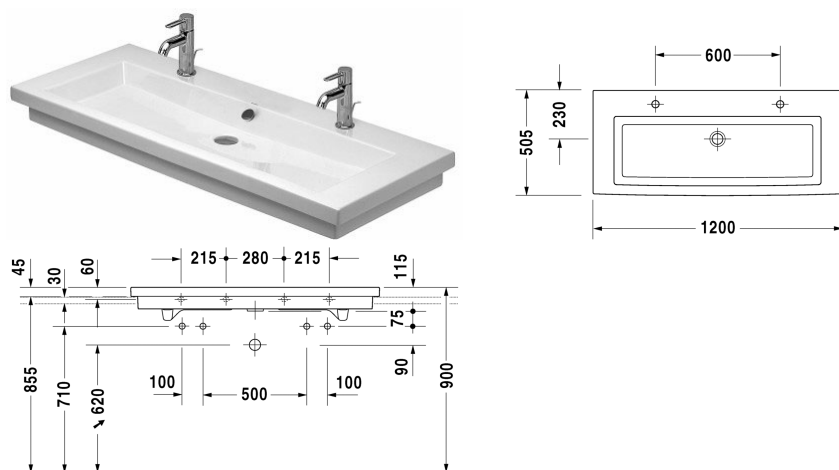

**2nd floor Umyvadlo broušené # 0491120026**

| &lt; 1200 mm &gt; |

Umyvadlo broušené	Rozměr	Váha	Objednáací číslo
s přetokem, s plochou pro armaturu, včetně přetokové krytky, chrom, 1200 mm			
<b>Barvy</b>			
00 Bílá			
<b>Varianta</b>			
● _ _ ●	1200 x 505 mm	36,500 kg	0491120026
<b>Infobox</b>			
K upevnění keramiky větší než 1200 mm je zapotřebí 2 upevňovacích setů pro umyvadlo			
Sanitární keramika se speciálním povrchem WonderGliss zůstává čistá a dobře vypadající po dlouhou dobu. Pokud chcete objednat povrchovou úpravu WonderGliss vložte za objednáací číslo "1".			
<b>Příslušenství</b>			
Push-open Ventil pro umyvadla s přepadem		0,400 kg	005052
Designový sifon		1,500 kg	005036
<b>Vhodné produkty</b>			
Deska pro umyvadlovou mísu a umyvadlo na zabudování 1 deska s jedním výřezem, min. šířka viz pokyny pro objednání, šířka max. 2000 mm, za každých započatých 100 mm, základní cena do 800 mm, 550 mm	550 mm		LC096C

2nd floor Umyvadlo broušené # 0491120026

|< 1200 mm >|

Deska pro umyvadlovou mísu a umyvadlo na zabudování 1 deska  
se 2 výřezy, min. šířka viz pokyny pro objednání, šířka max.  
2000 mm, za každých započatých 100 mm, základní cena do 550 mm  
800 mm, 550 mm

LC097C

*Na všech výkresech jsou uvedeny všechny potřebné rozměry (mm), které podléhají běžným tolerancím. Přesné rozměry lze zjistit pouze přímo na výrobku.*