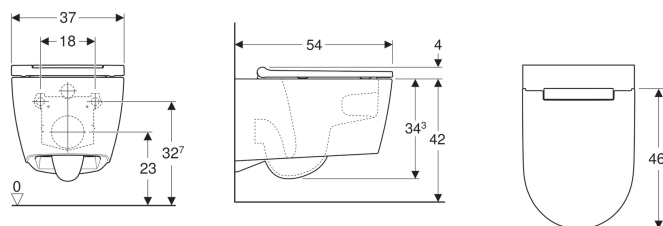

Závěsné WC Geberit ONE s hlubokým splachováním, uzavřený tvar, TurboFlush, s WC sedátkem

Obrázek s příkladem

Účel použití

- Pro splachovací nádržky pod omítku

Vlastnosti

- Závěsná
- WC s hlubokým splachováním
- Výškově nastavitelný, horní okraj keramiky 41–45 cm
- Typ 1, objem velkého spláchnutí 6 / 5 / 4 l, podle EN 997
- Typ 2 podle EN 997
- Skryté upevnění
- WC keramika bez splachovacího okraje se splachovací technologií TurboFlush
- Snadné upevnění pomocí ozubeného převodu pro optimalizovaný přenos síly

- WC sedátko z Duroplastu
- Závěsy z kovu
- Překrývající WC víko
- Tenký design
- WC sedátko snímatelné bez nářadí
- Sedací kruh snímatelný bez nářadí

Technické údaje

Materiál | Sanitární keramika

Obsah dodávky

- WC sedátko
- Souprava pro tlumení hluku
- Připojovací souprava
- Upevňovací materiál

Pol. č.	Barva / povrch	T	Rychloupínací kloubové závěsy	Automatika spuštění	
500.201.01.1	WC keramika: KeraTect / bílá Designový kryt: bílý	54 cm	Ano	Ano	datasheet:indicator-new
500.202.01.1	WC keramika: KeraTect / bílá Designový kryt: pochromovaná lesklá	54 cm	Ano	Ano	datasheet:indicator-new