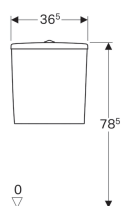

## Splachovací nádržka umístěná Geberit Selnova na WC míse, 2 množství splachování, boční přívod vody

Obrázek s příkladem

### Vlastnosti

- Umístěný na WC míse
- 2 množství splachování
- Přívod vody boční

### Technické údaje

|  |                    |
|--|--------------------|
| Splachovací množství, nastavení ve výrobě    | 6 a 3 l            |
| Velké splachovací množství, rozsah nastavení | 4 / 6 l            |
| Malé splachovací množství, rozsah nastavení  | 2.6 / 3 l          |
| Materiál                                     | Sanitární keramika |

### Obsah dodávky

- Vnitřní souprava

| Pol. č.      | Barva / povrch | B       | H     | T       |                         |
|--------------|----------------|---------|-------|---------|-------------------------|
| 500.269.01.1 | Bílá           | 36.5 cm | 38 cm | 16.3 cm | datasheet:indicator-new |