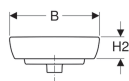

Rohové umývatko Geberit Selnova

Obrázek s příkladem

Účel použití

- Pro montáž do rohu

Technické údaje

Materiál

Sanitární keramika

Pol. č.	Barva / povrch	Otvor pro baterii	Přepad	B	B1	H	H1	H2	T	T1	T2	T3	T4	T5	
500.326.01.1	Bílá	Uprostřed	Viditelně	41.4	36	16.4	58	10	41.2	22	10.3	22.5	35	9.1	datasheet:indicator-new
500.327.01.1	Bílá	Uprostřed	Viditelně	59	53	17.8	55	13	56	28.3	16.5	31.5	50	14.5	datasheet:indicator-new

- Sloup Geberit Selnova jen pro rohová umyvadla 59 cm