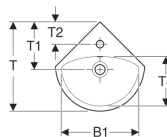

Rohové umývatko Geberit Selnova

Obrázek s příkladem

Účel použití

- Pro montáž do rohu

Technické údaje

Materiál

Sanitární keramika

Pol. č.	Barva / povrch	Otvor pro baterii	Přepad	B	B1	H	H1	H2	T	T1	T2	T3	T4	T5	
500.326.01.1	Bílá	Uprostřed	Viditelně	41.4	36	16.4	58	10	41.2	22	10.3	22.5	35	9.1	datasheet:indicator-new
500.327.01.1	Bílá	Uprostřed	Viditelně	59	53	17.8	55	13	56	28.3	16.5	31.5	50	14.5	datasheet:indicator-new

- Sloup Geberit Selnova jen pro rohová umyvadla 59 cm