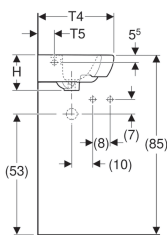

Rohové umývatko Geberit Selnova

Obrázek s příkladem

Účel použití

- Pro montáž do rohu

Technické údaje

Materiál

Sanitární keramika

Pol. č.	Barva / povrch	Otvor pro baterii	Přepad	B	B1	H	H1	H2	T	T1	T2	T3	T4	T5	
500.326.01.1	Bílá	Uprostřed	Viditelně	41.4	36	16.4	58	10	41.2	22	10.3	22.5	35	9.1	datasheet:indicator-new
500.327.01.1	Bílá	Uprostřed	Viditelně	59	53	17.8	55	13	56	28.3	16.5	31.5	50	14.5	datasheet:indicator-new

Příslušenství

- Odtokový ventil Geberit s vnější zátkou odpadního ventilu s tlačítkovým ovládním
- Odtokový ventil Geberit s vnitřní zátkou odpadního ventilu s tlačítkovým ovládním
- Zápachová uzávěrka Geberit s dělicí stěnou pro umyvadlo, vývod vodorovný
- Upevňovací materiál Geberit pro umývatko

- Sloup Geberit Selnova jen pro rohová umyvadla 59 cm