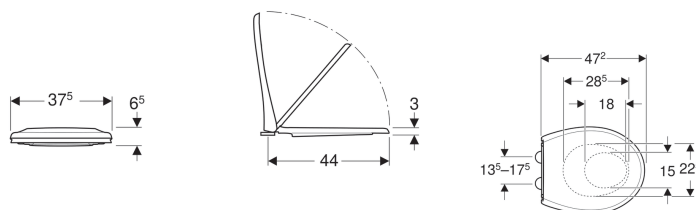

**WC sedátko Geberit Selnova se sedátkem pro děti, upevnění shora**

Obrázek s příkladem

- Integrované magnety proti sklouznutí sedátka pro děti

**Vlastnosti**

- Překrývající WC víko
- Malé sedátko vhodné pro děti

**Technické údaje**

Materiál | Duroplast

Pol. č.	Barva / povrch	Rychloupínací kloubové závěsy	Automatika spuštění	Upevnění	Materiál závěsu	
500.339.01.1	Bílá	Ano	Ano	Seshora	Mosaz pochromovaná	datasheet:indicator-new