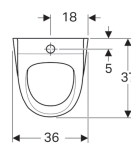

Pisoár Geberit Selnova, přívod shora, vývod dozadu nebo dolů

Obrázek s příkladem

Účel použití

- K provozu s automatickým spláchnutím šetřícím vodu
- Pro ovládání pisoáru na omítce

Vlastnosti

- Závěsná
- Se splachovacím okrajem

- Zápachová uzávěrka skrytá
- Skryté upevnění
- Jednoduché upevnění upevňovací soupravou Geberit Kerafix, pro pisoár

Technické údaje

Materiál | Sanitární keramika

Pol. č.	Barva / povrch	B	H	T	Přítok	Odtok	
500.343.01.1	Bílá	36 cm	61 cm	37 cm	Nahoře	Dozadu nebo dospodu	datasheet:indicator-new