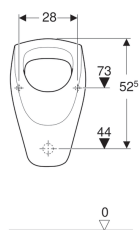

Pisoár Geberit Selnova, přívod shora, vývod dozadu nebo dolů

Obrázek s příkladem

Účel použití

- K provozu s automatickým spláchnutím šetřícím vodu
- Pro ovládání pisoáru na omítce

Vlastnosti

- Závěsná
- Se splachovacím okrajem

- Zápachová uzávěrka skrytá
- Skryté upevnění
- Jednoduché upevnění upevňovací soupravou Geberit Kerafix, pro pisoár

Technické údaje

Materiál | Sanitární keramika

Pol. č.	Barva / povrch	B	H	T	Přítok	Odtok	
500.343.01.1	Bílá	36 cm	61 cm	37 cm	Nahoře	Dozadu nebo dospodu	datasheet:indicator-new