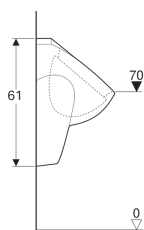

Pisoár Geberit Selnova, přívod shora, vývod dozadu nebo dolů

Obrázek s příkladem

Účel použití

- K provozu s automatickým spláchnutím šetřícím vodu
- Pro ovládání pisoáru na omítce

Vlastnosti

- Závěsná
- Se splachovacím okrajem

- Zápachová uzávěrka skrytá
- Skryté upevnění
- Jednoduché upevnění upevňovací soupravou Geberit Kerafix, pro pisoár

Technické údaje

Materiál | Sanitární keramika

Pol. č.	Barva / povrch	B	H	T	Přítok	Odtok	
500.343.01.1	Bílá	36 cm	61 cm	37 cm	Nahoře	Dozadu nebo dospodu	datasheet:indicator-new