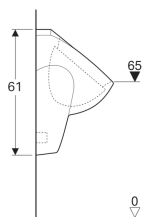

**Pisoár Geberit Selnova, přívod zezadu, vývod dozadu**

Obrázek s příkladem

**Účel použití**

- K provozu s automatickým spláchnutím šetřícím vodu
- K připojení na ovládání pisoárů pod omítku

**Vlastnosti**

- Závěsná
- Se splachovacím okrajem

- Zápachová uzávěrka skrytá
- Skryté upevnění
- Jednoduché upevnění upevňovací soupravou Geberit Kerafix, pro pisoár

**Technické údaje**

Materiál | Sanitární keramika

Pol. č.	Barva / povrch	B	H	T	Přítok	Odtok	
500.344.01.1	Bílá	36 cm	61 cm	37 cm	Vzadu	Dozadu	datasheet:indicator-new