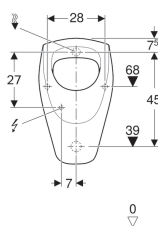

**Pisoár Geberit Selnova, přívod zezadu, vývod dozadu**

Obrázek s příkladem

**Účel použití**

- K provozu s automatickým spláchnutím šetřícím vodu
- K připojení na ovládání pisoárů pod omítku

**Vlastnosti**

- Závěsná
- Se splachovacím okrajem

- Zápachová uzávěrka skrytá
- Skryté upevnění
- Jednoduché upevnění upevňovací soupravou Geberit Kerafix, pro pisoár

**Technické údaje**

Materiál | Sanitární keramika

Pol. č.	Barva / povrch	B	H	T	Přítok	Odtok	
500.344.01.1	Bílá	36 cm	61 cm	37 cm	Vzadu	Dozadu	datasheet:indicator-new