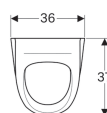

**Pisoár Geberit Selnova, přívod zezadu, vývod dozadu**

Obrázek s příkladem

**Účel použití**

- K provozu s automatickým spláchnutím šetřícím vodu
- K připojení na ovládání pisoárů pod omítku

**Vlastnosti**

- Závěsná
- Se splachovacím okrajem

- Zápachová uzávěrka skrytá
- Skryté upevnění
- Jednoduché upevnění upevňovací soupravou Geberit Kerafix, pro pisoár

**Technické údaje**

Materiál | Sanitární keramika

Pol. č.	Barva / povrch	B	H	T	Přítok	Odtok	
500.344.01.1	Bílá	36 cm	61 cm	37 cm	Vzadu	Dozadu	datasheet:indicator-new