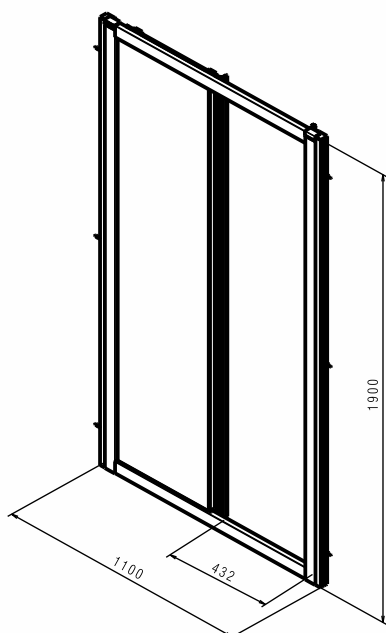

GEO

DRZWI PRZESUWNE

Drzwi przesuwne 2-elementowe 110 cm.

Numer: **560.143.00.3**
Wypełnienie: szkło przezroczyste
Kolor profili: srebrny połysk
Zakres regulacji: 1050-1100 mm
Szerokość wejścia: 432 mm
Wysokość: 1900 mm
Waga: 35,6 kg

Informacje dodatkowe:

Do montażu we wnęce lub do kompletowania ze ścianką boczną Geo.

Możliwość montażu z wejściem po prawej lub lewej stronie.

Produkt dostępny w standardzie z powłoką Reflex Koło.

UWAGA! Rzeczywisty wymiar drzwi określa zakres regulacji danego modelu.