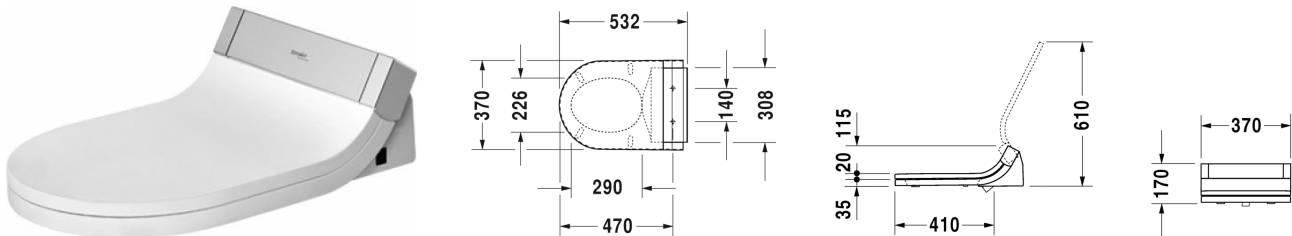

SensoWash® Starck e SensoWash® Starck e bidetové sedátko pro Starck 2, Starck 3 a Darling New* # 610001002004300

| < 370 mm > |

SensoWash® Starck e bidetové sedátko pro Starck 2, Starck 3 a Darling New*	Rozměr	Váha	Objednací číslo
<p>Hýžďová- Lady komfortní sprcha, Teplota vody a sedátka, pozice trysek a intenzita proudu jsou indiv. nastavitelné, Elektromotorické ovládání sedátka a víka, noční světlo, 2 individuálně nastavitelné uživatelské profily, včetně dálk. ovládání, samočistící sprchová tryska, Vypínač, se skrytým připojením, Rychlé odblokování: jednoduchá demontáž sedátka, Integrováno jištění podle EN 1717, 220-240V 50/60Hz</p>			
<p>Barvy 00 Bílá</p>			
<p>Varianta</p>	370 x 532 mm	6,400 kg	610001002004300
<p>Infobox Při tvrdosti vody $\geq 2,4$ mmol/l ($\geq 14^\circ$ dH bzw. 24° fH) instalujte změkčovač vody</p>			
<p>Vhodné produkty</p>			
<p>Závěsné WC pro SensoWash® klozet s hlubokým splachováním, pouze ve spojení se SensoWash, včetně připojovacích prvků pro SensoWash se skrytým připojením, včetně upevnění Durafix, UWL třída 1, 370 x 625 mm</p>	370 x 625 mm		254459
<p>Závěsné WC pro SensoWash® klozet s hlubokým splachováním, pouze ve spojení se SensoWash, včetně připojovacích prvků pro SensoWash se skrytým připojením, včetně upevnění Durafix, UWL třída 1, 370 x 620 mm</p>	370 x 620 mm		222659
<p>Stojící kombi WC pro SensoWash® pro připojení splachovací nádrže (bez splachovací nádrže), klozet s hlubokým splachováním, pouze ve spojení se SensoWash, včetně připojovacích prvků pro SensoWash se skrytým připojením, včetně upevnění, UWL třída 1, 370 x 705 mm</p>	370 x 705 mm		214159
<p>Stojící kombi WC pro SensoWash® pro připojení splachovací nádrže (bez splachovací nádrže), klozet s hlubokým splachováním, pouze ve spojení se SensoWash, včetně připojovacích prvků pro SensoWash se skrytým připojením, včetně upevnění, UWL třída 1, 370 x 725 mm</p>	370 x 725 mm		212959