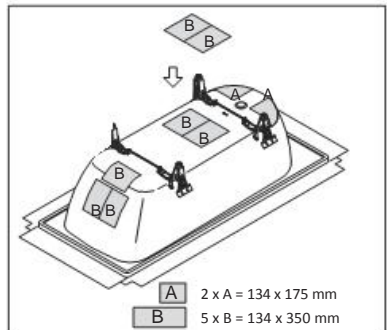

- D** ANTIDRÖHNMATTEN-SET FÜR
BADEWANNEN BW-ADS UND DUSCHWANNEN DW-ADS
- CZ** TLUMICÍ SADA PRO VANY A SPRCHOVÉ VANIČKY
- SK** TLMIACA SADA PRE VANE A SPRCHOVACIE VANIČKY

BW-ADS ART.-NR. 6876.7573.0000**DW-ADS ART.-NR. 6876.7572.0000**