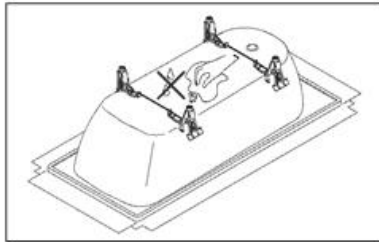

- D** ANTIDRÖHNMATTEN-SET FÜR
BADEWANNEN BW-ADS UND DUSCHWANNEN DW-ADS
- CZ** TLUMICÍ SADA PRO VANY A SPRCHOVÉ VANIČKY
- SK** TLMIACA SADA PRE VANE A SPRCHOVACIE VANIČKY

BW-ADS ART.-NR. 6876.7573.0000**DW-ADS ART.-NR. 6876.7572.0000**