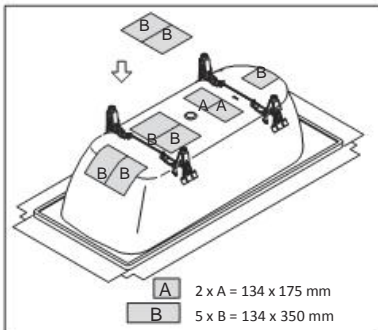

- D** ANTIDRÖHNMATTEN-SET FÜR
BADEWANNEN BW-ADS UND DUSCHWANNEN DW-ADS
- CZ** TLUMICÍ SADA PRO VANY A SPRCHOVÉ VANIČKY
- SK** TLMIACA SADA PRE VANE A SPRCHOVACIE VANIČKY

BW-ADS ART.-NR. 6876.7573.0000**DW-ADS ART.-NR. 6876.7572.0000**