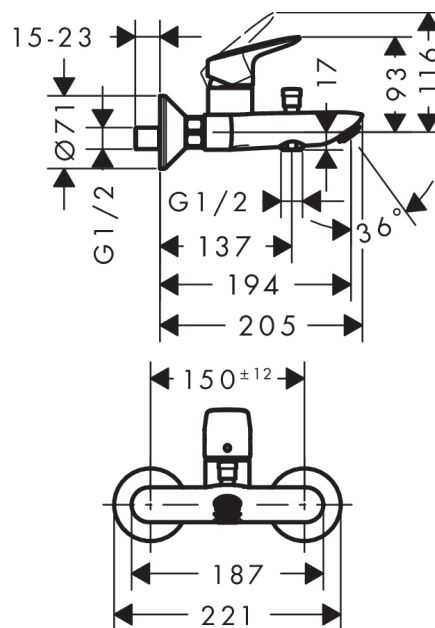

### Vlastnosti

- výtok 194 mm
- druhu proudu armatury: normální proud
- průtok vanovým výtokem při 0,3 MPa: 20 l/min
- průtok ruční sprchou při 0,3 MPa: 17 l/min
- vhodné pro průtokový ohřívač

## Kótovaný výkres