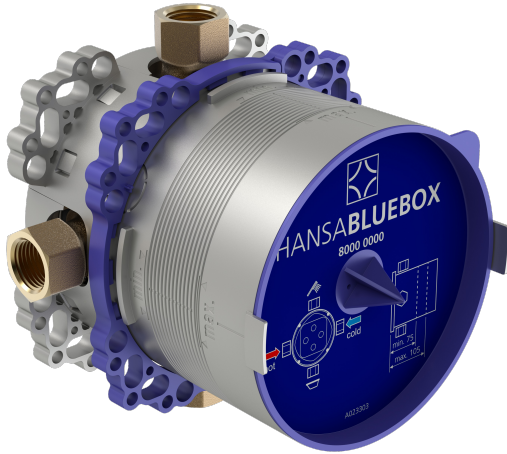

EAN: 4015474278042  
[static.hansa.com/80000000](http://static.hansa.com/80000000)

- Sprcha & vana
- Veřejně a poloveřejně, Zdraví a péče
- Podomítkové
- Podomítková instalace
- Tlaková zátka
- Tělo baterie z mosazy DZR
- Gasketsleevefordry, Mountingboxandcoversleeve, MultifixFasteningSystem
- WithoutTrimKit

### Technické vlastnosti

Velikost DN (jmenovitý rozměr)  
 Zdroj teplé vody  
 Pracovní tlak  
 Velikost přípojky

**DN15**  
**max. +90°C**  
**1-10 bar**  
**G1/2**

### SP80000000

|      | Název                 | Kód      |
|------|-----------------------|----------|
| 1.1  | Installation box      | 59914329 |
| 2    | Plug                  | 59914330 |
| 4    | Těsnění               | 59914332 |
| 5    | Kroužek               | 59914331 |
| 6    | Plug, 1/2"            | 59905013 |
| 7    | Flush connector       | 59914185 |
| 8    | Nástavec-sada, 15 mm  | 59914182 |
| N.I. | Plug                  | 59914636 |
| N.I. | Adaptér, H/C reversed | 59914184 |