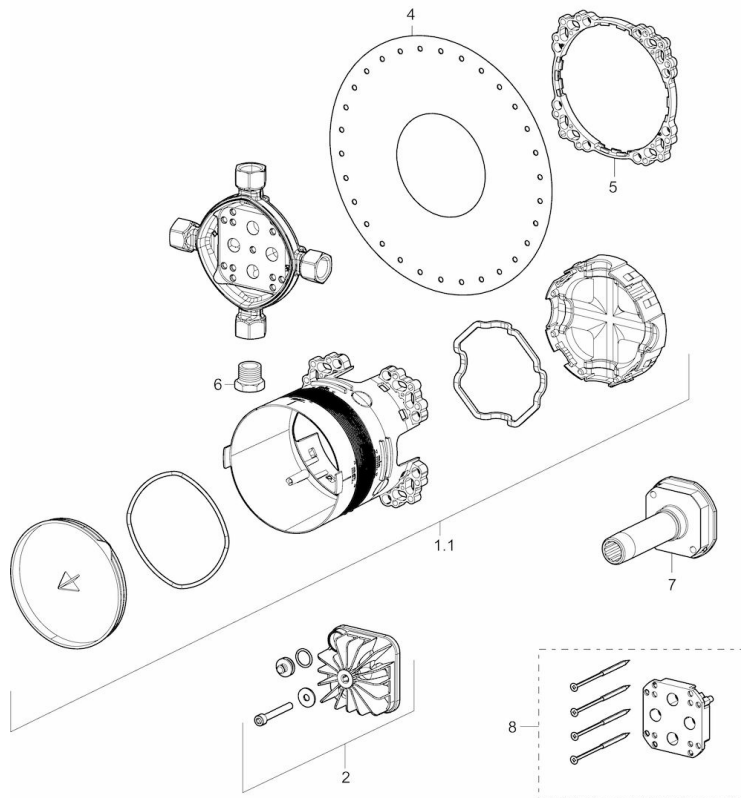

EAN: 4015474278042  
[static.hansa.com/80000000](http://static.hansa.com/80000000)

- Sprcha & vana
- Veřejně a poloveřejně, Zdraví a péče
- Podomítkové
- Podomítková instalace
- Tlaková zátka
- Tělo baterie z mosazy DZR
- Gasketsleevefordry, Mountingboxandcoversleeve, MultifixFasteningSystem
- WithoutTrimKit

### Technické vlastnosti

Velikost DN (jmenovitý rozměr)  
 Zdroj teplé vody  
 Pracovní tlak  
 Velikost přípojky

**DN15**  
**max. +90°C**  
**1-10 bar**  
**G1/2**

## Náhradní díly

### SP80000000

|      | Název                 | Kód      |
|------|-----------------------|----------|
| 1.1  | Installation box      | 59914329 |
| 2    | Plug                  | 59914330 |
| 4    | Těsnění               | 59914332 |
| 5    | Kroužek               | 59914331 |
| 6    | Plug, 1/2"            | 59905013 |
| 7    | Flush connector       | 59914185 |
| 8    | Nástavec-sada, 15 mm  | 59914182 |
| N.I. | Plug                  | 59914636 |
| N.I. | Adaptér, H/C reversed | 59914184 |