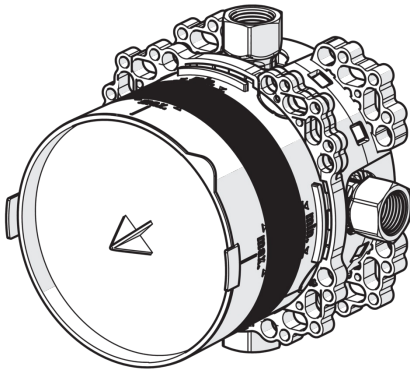

EAN: 4015474278042  
[static.hansa.com/80000000](http://static.hansa.com/80000000)

- Sprcha & vana
- Veřejně a poloveřejně, Zdraví a péče
- Podomítkové
- Podomítková instalace
- Tlaková zátka
- Tělo baterie z mosazy DZR
- Gasketsleevefordry, Mountingboxandcoversleeve, MultifixFasteningSystem
- WithoutTrimKit

### Technické vlastnosti

Velikost DN (jmenovitý rozměr)  
 Zdroj teplé vody  
 Pracovní tlak  
 Velikost přípojky

**DN15**  
**max. +90°C**  
**1-10 bar**  
**G1/2**

### SP80000000

|      | Název                 | Kód      |
|------|-----------------------|----------|
| 1.1  | Installation box      | 59914329 |
| 2    | Plug                  | 59914330 |
| 4    | Těsnění               | 59914332 |
| 5    | Kroužek               | 59914331 |
| 6    | Plug, 1/2"            | 59905013 |
| 7    | Flush connector       | 59914185 |
| 8    | Nástavec-sada, 15 mm  | 59914182 |
| N.I. | Plug                  | 59914636 |
| N.I. | Adaptér, H/C reversed | 59914184 |