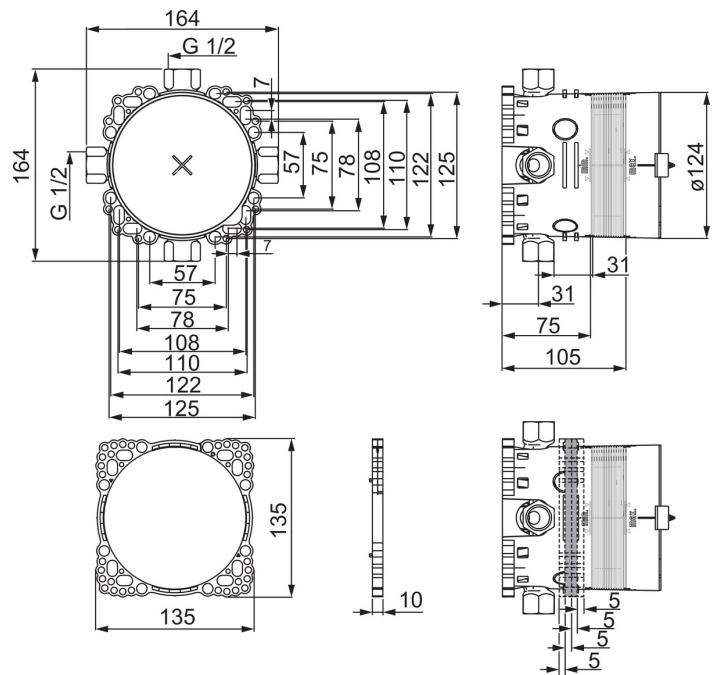

EAN: 4015474278042  
[static.hansa.com/80000000](http://static.hansa.com/80000000)

- Sprcha & vana
- Veřejně a poloveřejně, Zdraví a péče
- Podomítkové
- Podomítková instalace
- Tlaková zátka
- Tělo baterie z mosazy DZR
- Gasketsleevefordry, Mountingboxandcoversleeve, MultifixFasteningSystem
- WithoutTrimKit

### Technické vlastnosti

Velikost DN (jmenovitý rozměr)  
 Zdroj teplé vody  
 Pracovní tlak  
 Velikost přípojky

**DN15**  
**max. +90°C**  
**1-10 bar**  
**G1/2**

### SP80000000

|      | Název                 | Kód      |
|------|-----------------------|----------|
| 1.1  | Installation box      | 59914329 |
| 2    | Plug                  | 59914330 |
| 4    | Těsnění               | 59914332 |
| 5    | Kroužek               | 59914331 |
| 6    | Plug, 1/2"            | 59905013 |
| 7    | Flush connector       | 59914185 |
| 8    | Nástavec-sada, 15 mm  | 59914182 |
| N.I. | Plug                  | 59914636 |
| N.I. | Adaptér, H/C reversed | 59914184 |