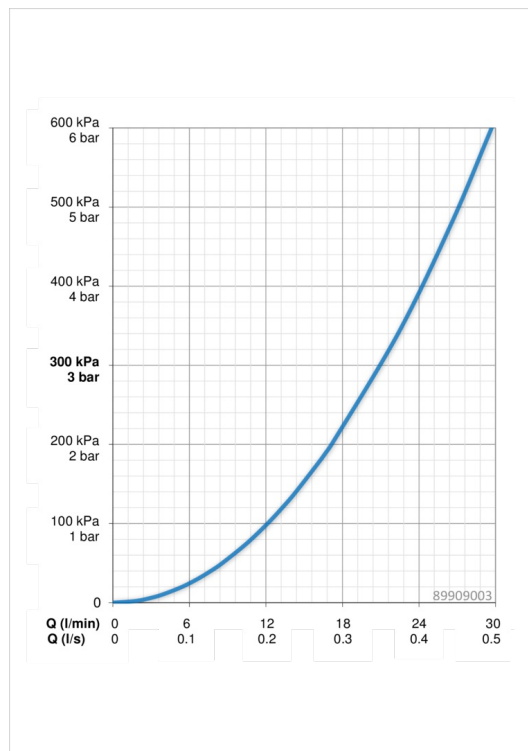

EAN: 4015474278707
static.hansa.com/89909003

- Sprcha & vana
- Jednopáková, Sada pro konečnou montáž
- Podomítková instalace
- Chrom
- Páka se symboly teplé a studené vody, Jedna ovládací páka / rukojeť
- Otočný přepínač
- Funkce pro nastavení maximální teploty a průtoku vody, Nastavitelný omezovač teploty vody (součástí dodávky, možnost dodatečné instalace)
- ø 35 mm keramická kartuše pro ovládání teploty a průtoku vody
- Tělo baterie z mosazí DZR
- Rosetteplateframe, Roundwallrosette, FunctionUnitFixedWithScrews, Sleeve, BLUECLICK, BLUETUNE

Technické údaje

Vlastnosti průtoku

Průtokové množství při 3 bar **21.0 / 21.0 l/min**

Technické vlastnosti

Zdroj teplé vody **max. +90°C**
 Pracovní tlak **0.5-10 bar**

Předpisy

Norma EN **EN 817**

Náhradní díly