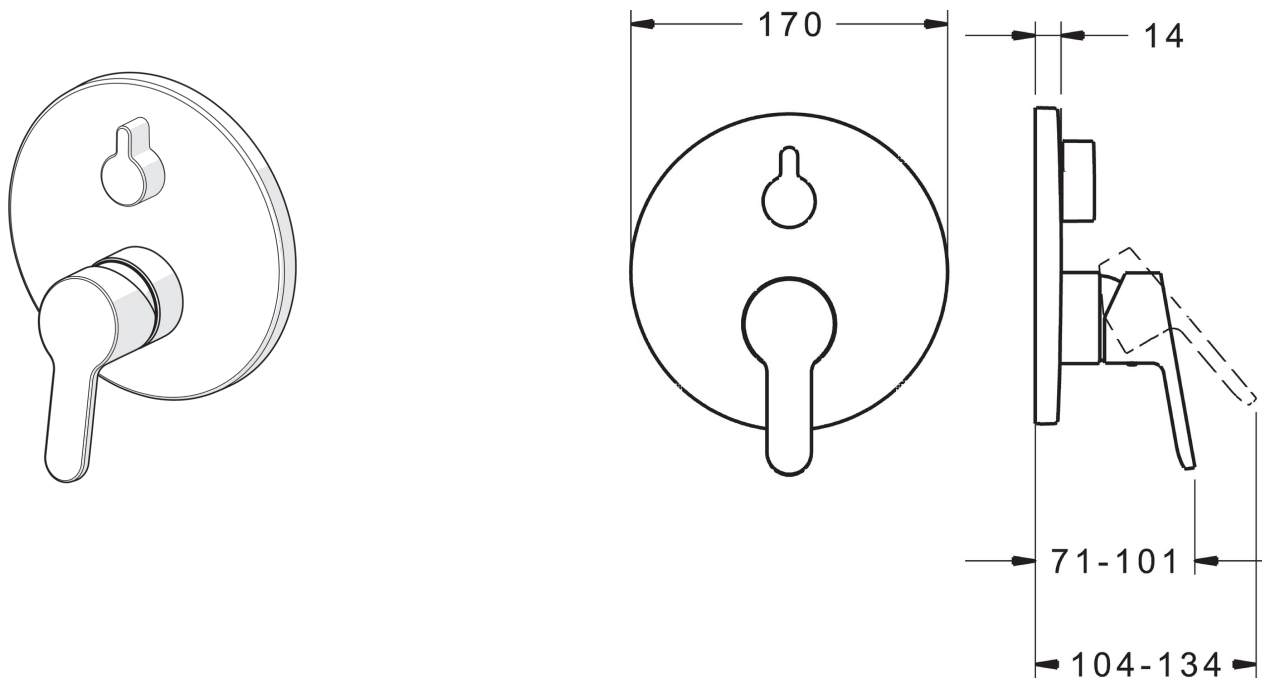

Náhradní díly