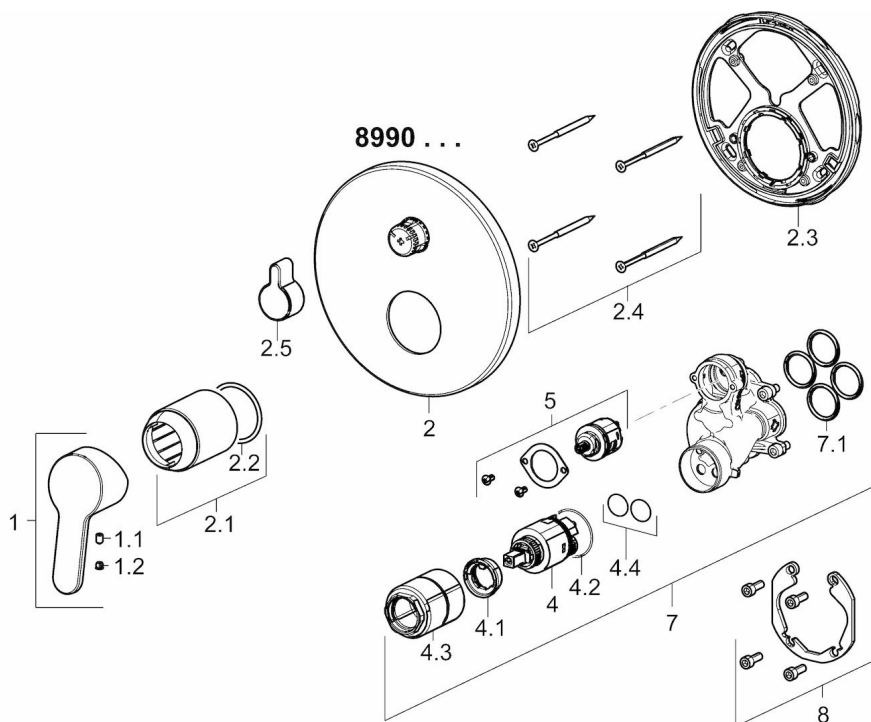

EAN: 4015474278707
static.hansa.com/89909003

- Sprcha & vana
- Jednopáková, Sada pro konečnou montáž
- Podomítková instalace
- Chrom
- Páka se symboly teplé a studené vody, Jedna ovládací páka / rukojeť
- Otočný přepínač
- Funkce pro nastavení maximální teploty a průtoku vody, Nastavitelný omezovač teploty vody (součástí dodávky, možnost dodatečné instalace)
- ø 35 mm keramická kartuše pro ovládání teploty a průtoku vody
- Tělo baterie z mosazí DZR
- Rosetteplateframe, Roundwallrosette, FunctionUnitFixedWithScrews, Sleeve, BLUECLICK, BLUETUNE

SP89909003

	Název	Kód
1	Páka	59913827
1.1	Šroub, M5x8, SW2.5	59904755
1.2	Záslepka Šedá	59912112
2	Kryt příruby, d 170 mm	59914308
2.1	Krytka, (2011-)	59912511
2.2	O-kroužek, 41x3	59913215
2.3	Upevňovací část	59914307
2.4	Šroub, M4,5x80	59912890
2.5	Krytka přepínače	59914324
4	Kartuše, 3,5 Classic	59913075
4.1	Temperature adjustment limiter	59912325
4.2	O-kroužek, d 28.24x2.62	59912590
4.3	Šroub rukáv, M38x1	59912115
4.4	O-kroužek, d 10.10x1.60	59905072
5	Přepínač/ Kartuše	59914183
7	Funkční jednotka, 3,5	59914299
7.1	O-kroužek, 23.47x2.62	59914304
8	Montážní kit	59914186
N.I.	Nástavec-sada, 15 mm, d:170 mm	59914191
N.I.	Nástavec-sada, 15 mm	59914182
N.I.	Upevňovací šroub, M6x13	59914657
N.I.	Přepínač, 120°	59914655
N.I.	Šroubovák, 5 mm	59914334
N.I.	Adaptér, H/C reversed	59914184