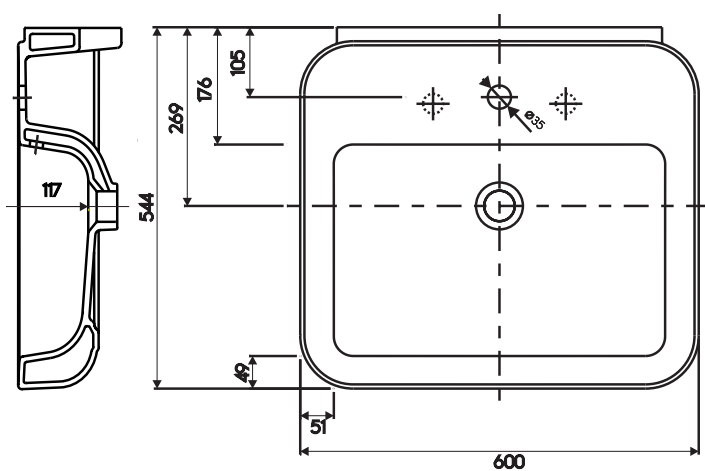

# KOŁO

| K11162 | W1  | W2  | A1  | A1  |
|--------|-----|-----|-----|-----|
|        | 120 | 580 | 560 | 600 |

## Umywalka 60 cm z otworem

Numer: **K11162**  
 Waga: 18 kg

W zestawie szablony montażowy.  
 Mocowana na śrubach.

Do kompletowania z szafką:

**89221**  
**89229**