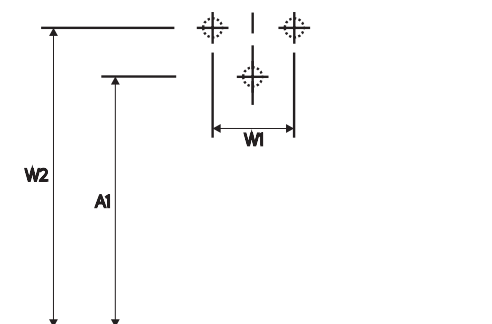

# KOŁO

| K11162 | W1  | W2  | A1  | A1  |
|--------|-----|-----|-----|-----|
|        | 120 | 580 | 560 | 600 |

## Umywalka 60 cm z otworem

Numer: **K11162**  
 Waga: 18 kg

W zestawie szablony montażowy.  
 Mocowana na śrubach.

Do kompletowania z szafką:

**89221**  
**89229**