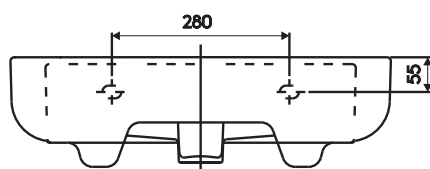

# KOŁO

| K11162 | W1  | W2  | A1  | A1  |
|--------|-----|-----|-----|-----|
|        | 120 | 580 | 560 | 600 |

## Umywalka 60 cm z otworem

Numer: **K11162**  
 Waga: 18 kg

W zestawie szablony montażowy.  
 Mocowana na śrubach.

Do kompletowania z szafką:

**89221**  
**89229**